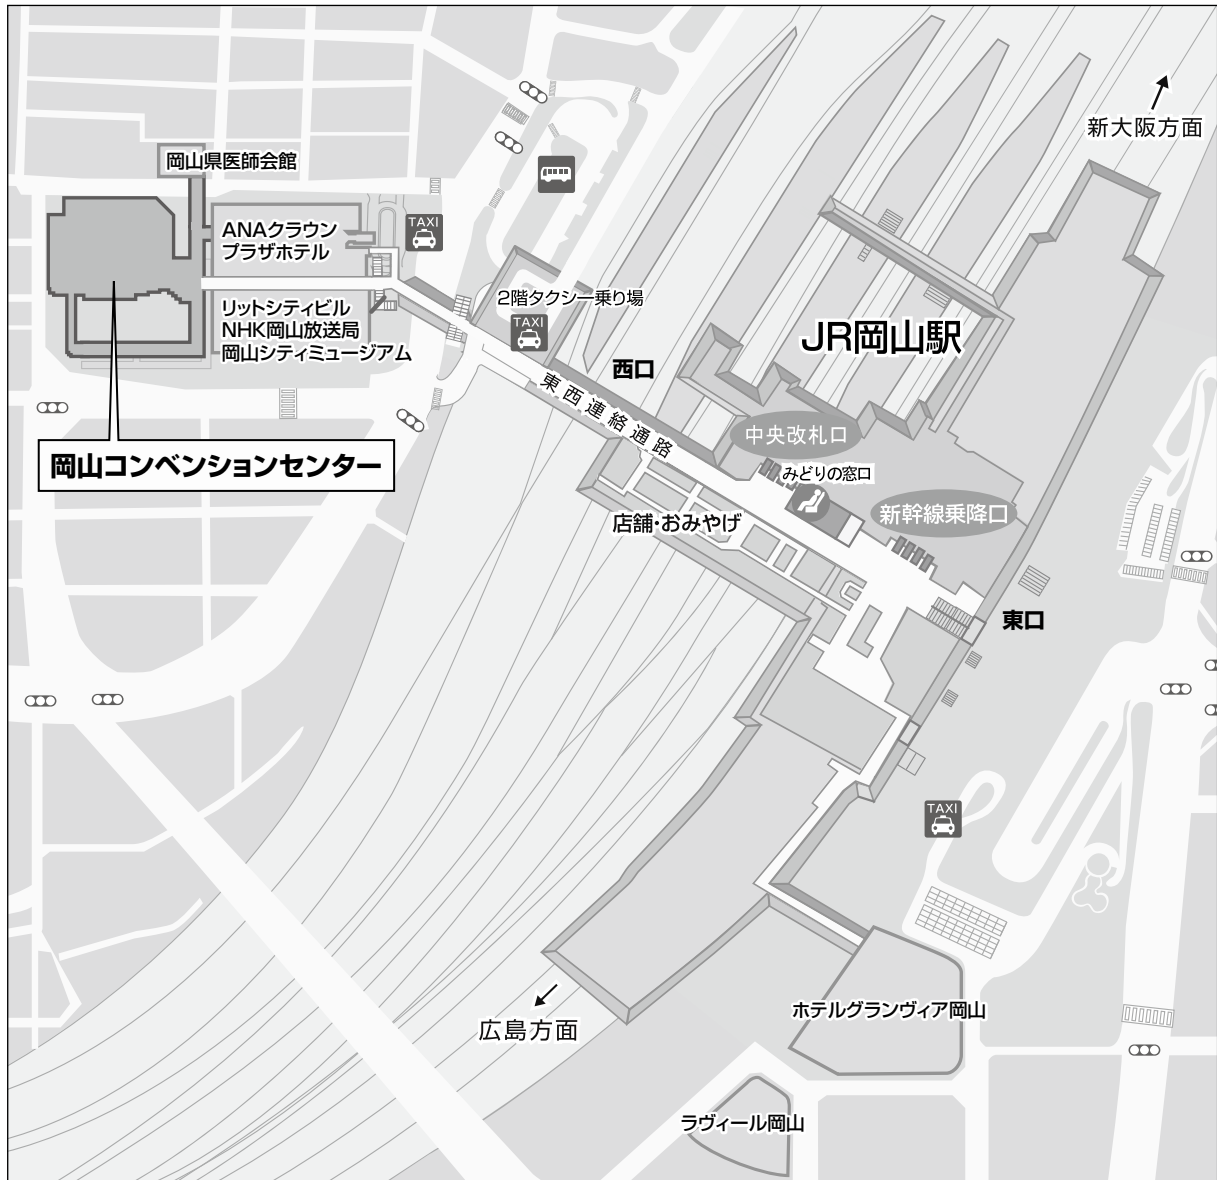

# 交通案内

## ■ JRでお越しの方

JR岡山駅中央改札口から徒歩約3分

## ■ お車でお越しの方

岡山空港から約30分 岡山I.C.から約20分