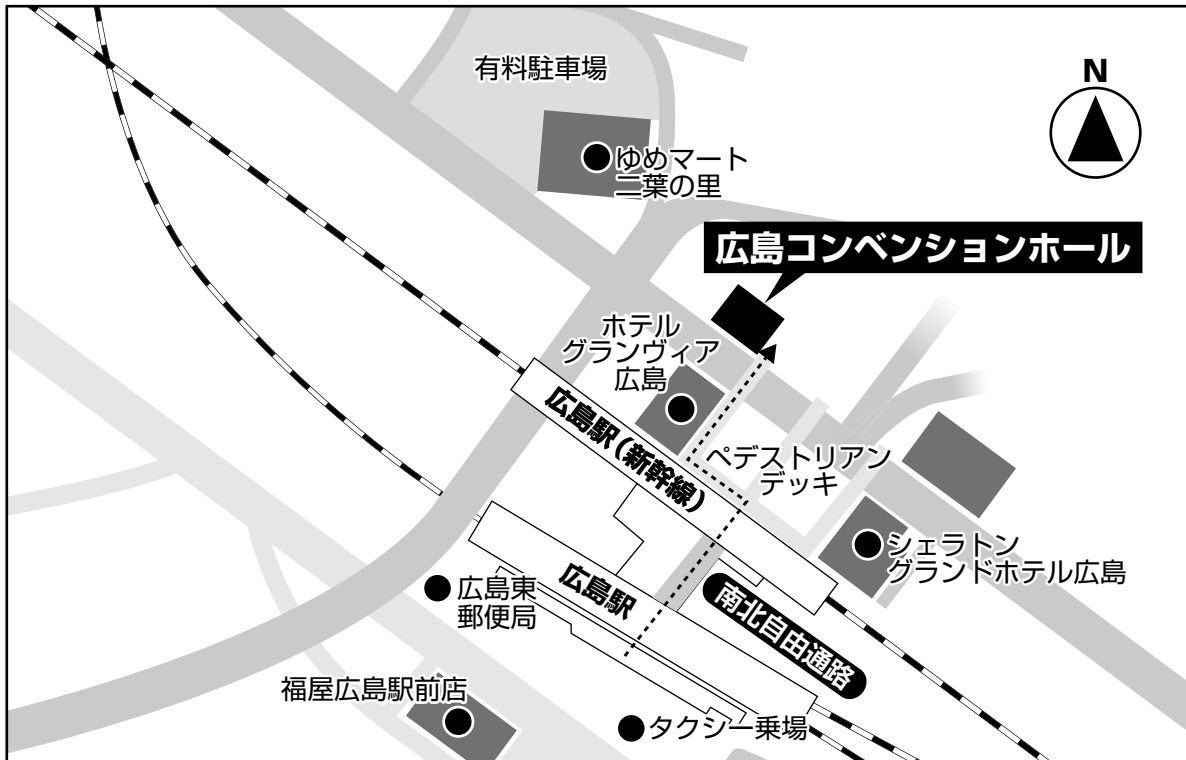

交通案内

広島コンベンションホール

〒732-8575

広島県広島市東区二葉の里3丁目5番4号 広テレビル

「広島駅」新幹線口(北口)ペDESTリアンデッキから直通

広島駅からのアクセス

- ・JR「広島」駅 新幹線口(北口)前から徒歩4分
- ・広電「広島」駅 から徒歩6分

※敷地内に駐車スペースはございません。