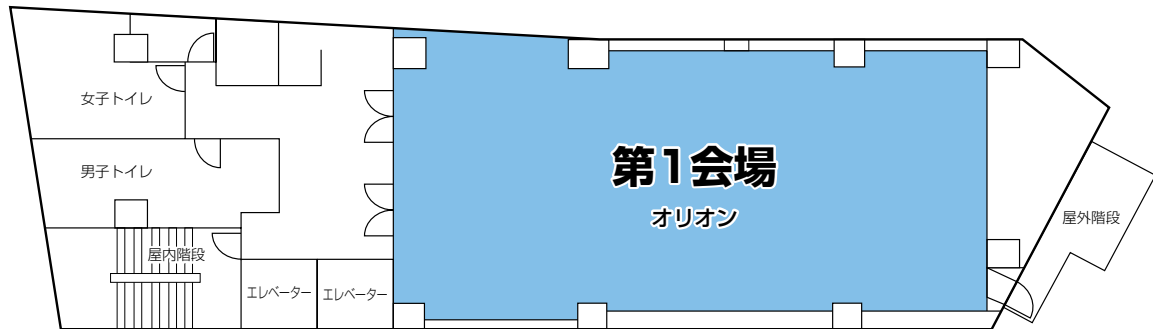

交通のご案内

三茶しゃれなあとホール

〒154-0024 世田谷区三軒茶屋1-41-10

TEL : 03-3411-6636

- ・電車 東急田園都市線 三軒茶屋駅 徒歩3分
東急世田谷線 三軒茶屋駅 徒歩5分
※東急田園都市線「三軒茶屋駅」からの最寄り出口は南口Aです。
- ・バス 「三軒茶屋」下車 徒歩5分
東急バス／小田急バス 三軒茶屋下車
(渋谷駅－弦巻営業所・上町・祖師ヶ谷大蔵駅・成城学園前駅西口・調布駅南口)等
系統 下61 (北沢タウンホール－駒沢陸橋)
東急バス 三軒茶屋駅下車
系統 黒06 (目黒駅－三軒茶屋駅)

※駐車場がありませんので電車・バスをご利用ください。

会場のご案内

6F

5F

4F