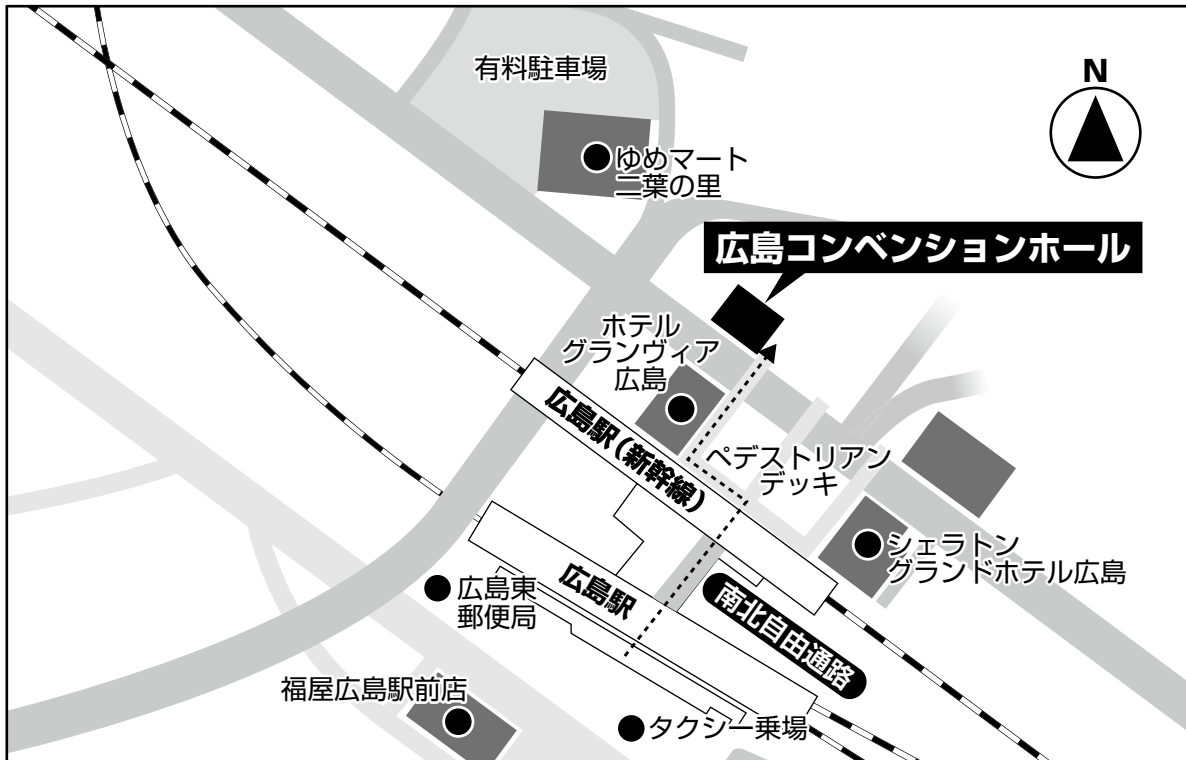

交通案内

広島コンベンションホール

〒732-8575

広島県広島市東区二葉の里3丁目5番4号 広テレビル

「広島駅」新幹線口(北口)ペDESTリアンデッキから直通

広島駅からのアクセス

- ・JR「広島」駅 新幹線口(北口)前から徒歩4分
- ・広電「広島」駅 から徒歩6分

※敷地内に駐車スペースはございません。