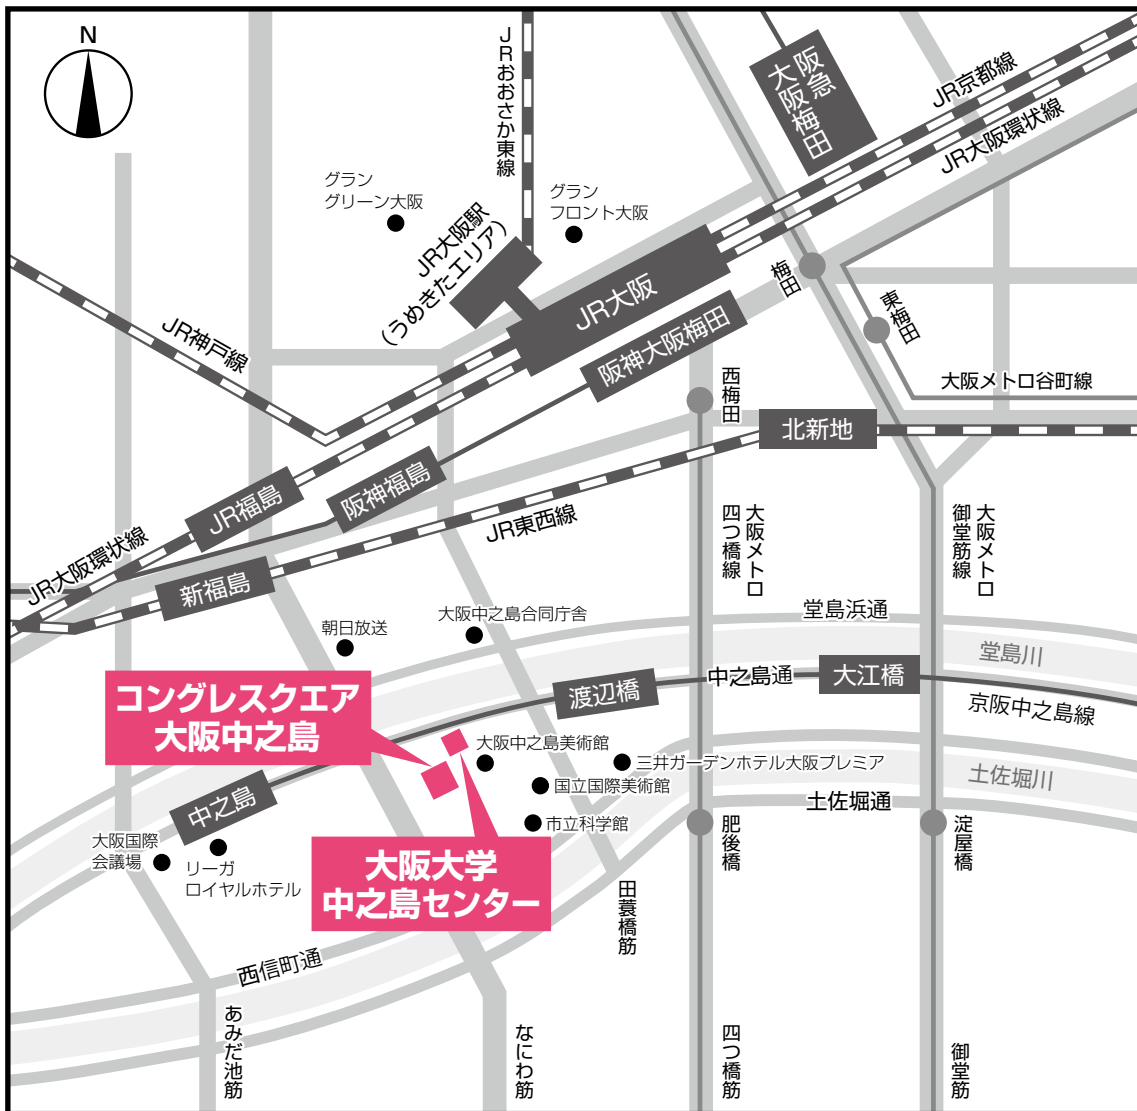

会場アクセス案内

会場案内

コンgresクエア大阪中之島 (Nakanoshima Cross 1F)

大阪大学中之島センター 6F