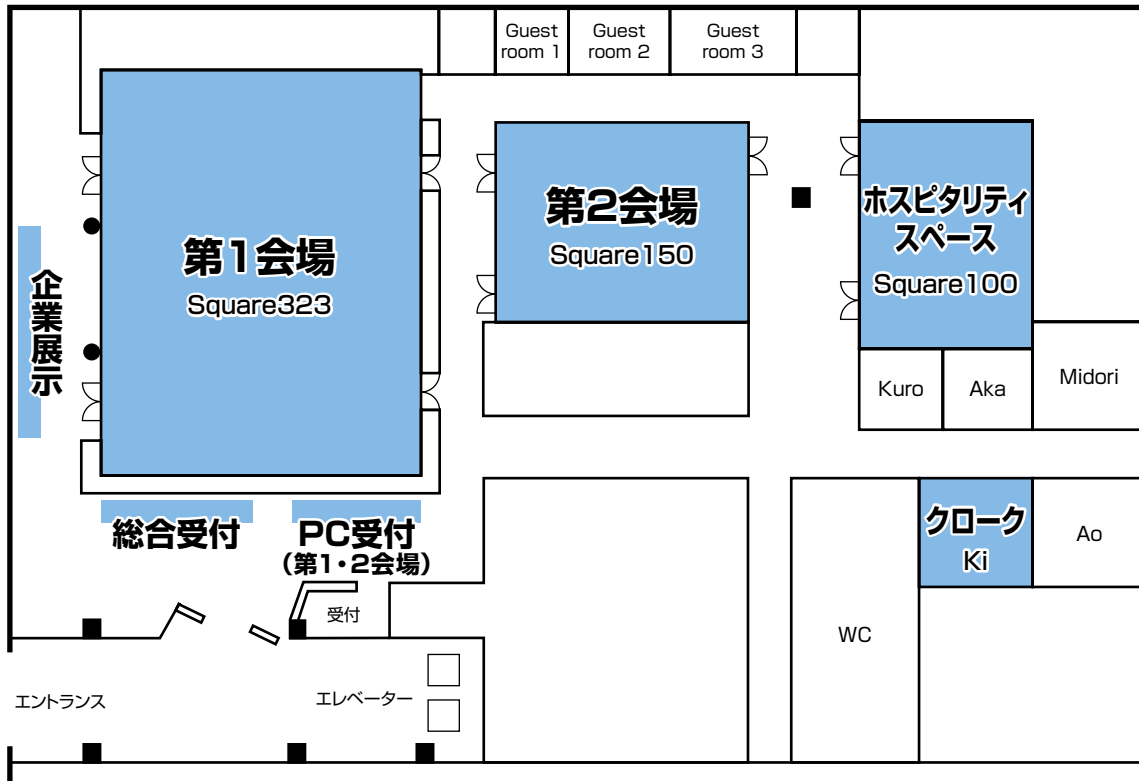

会場アクセス案内

会場案内

コンgresクエア大阪中之島 (Nakanoshima Cross 1F)

大阪大学中之島センター 6F