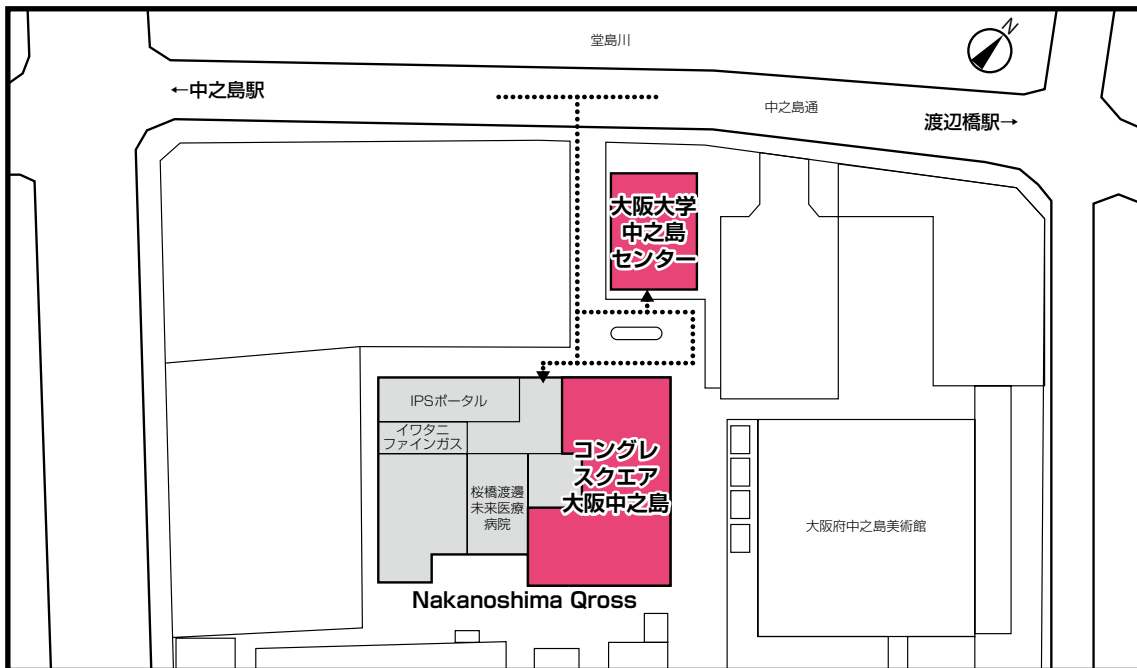

会場アクセス案内

会場案内

コンgresクエア大阪中之島 (Nakanoshima Cross 1F)

大阪大学中之島センター 6F