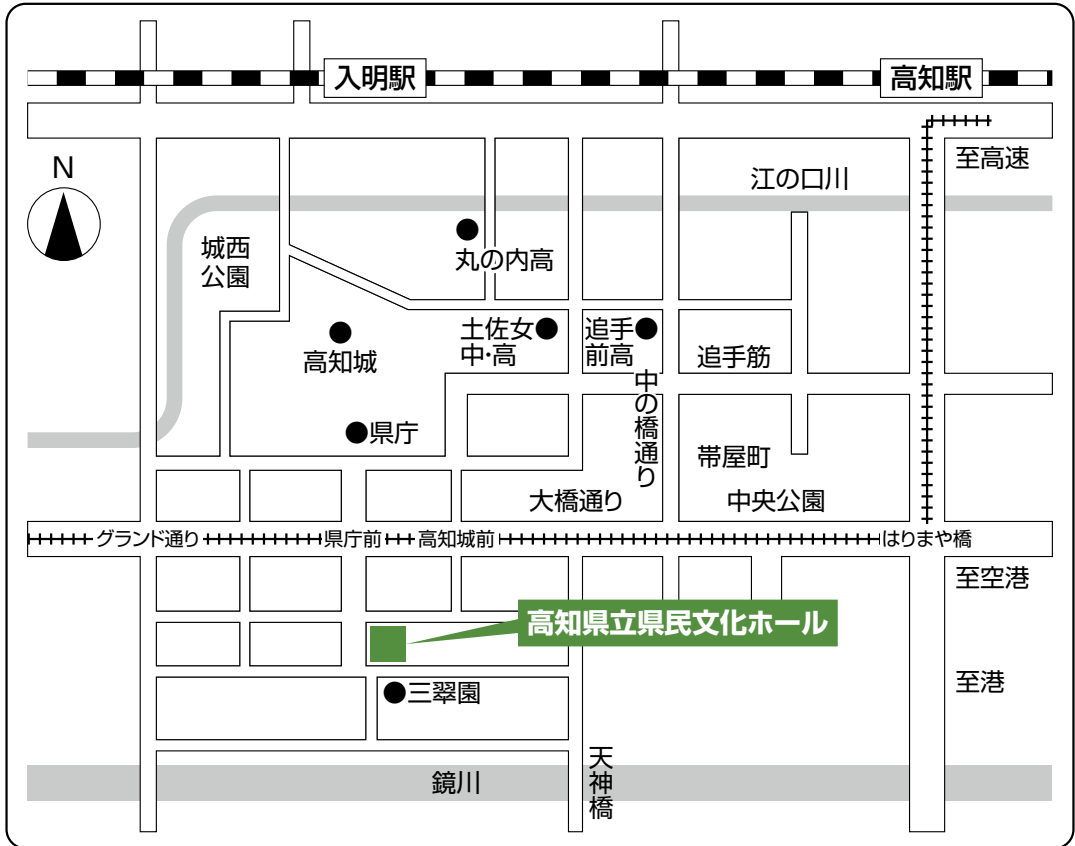

交通のご案内

高知県立県民文化ホール

〒780-0870 高知県高知市本町4丁目3-30
TEL : 088-824-5321 FAX : 088-875-2003

お車をご利用の場合

高知自動車道南国I.C.から約30分
高知I.C.から約20分

JRをご利用の場合

JR高知駅から車で約10分
とさでん交通路面電車「高知駅前」<約5分>
「はりまや橋」下車
「鏡川橋、朝倉、いの方面行き」に乗り換え<約5分>
「県庁前」下車 徒歩数分

駐車場について

学会参加者は周辺有料駐車場のご利用をお願いします。