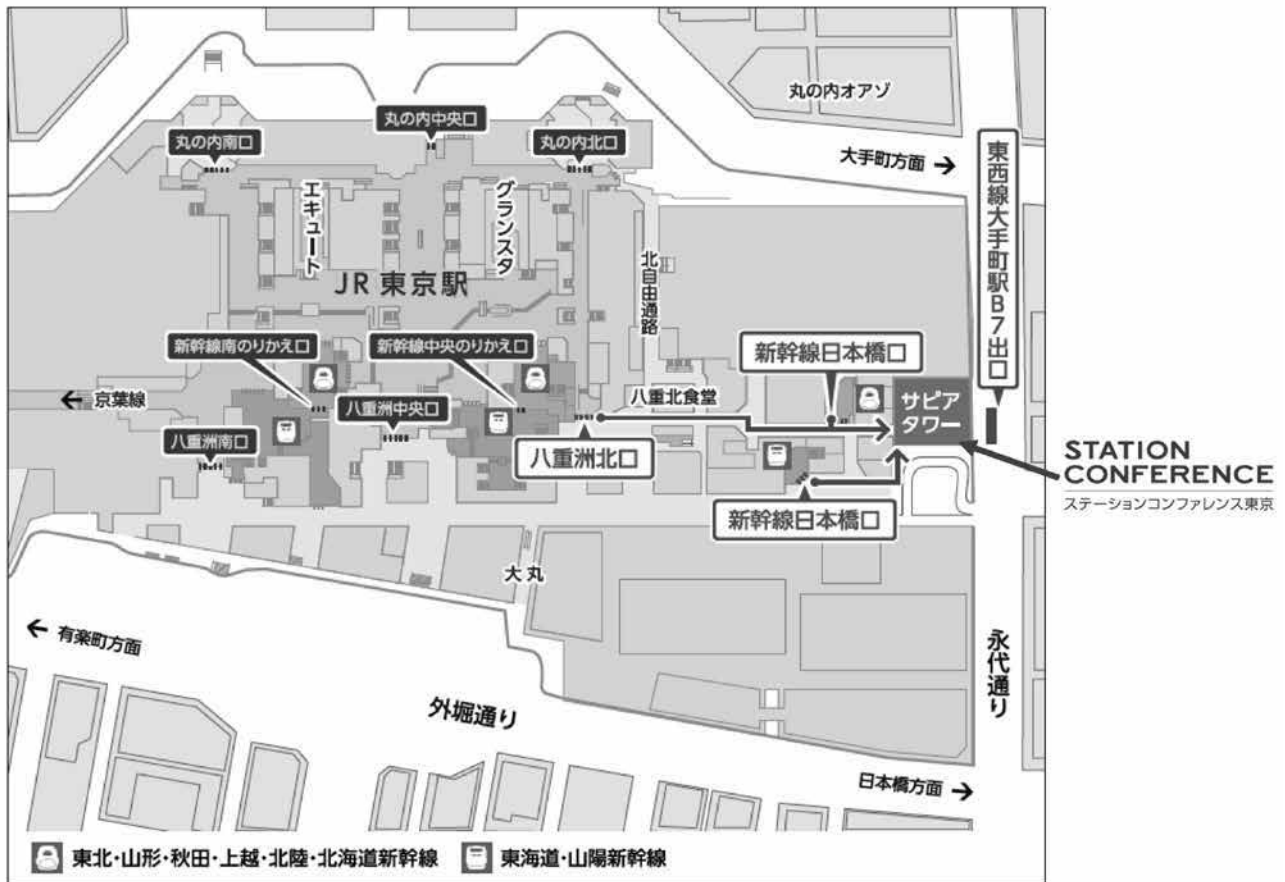

# 会場へのご案内

## アクセス

- ・ JR東京駅日本橋口直結  
新幹線日本橋口改札徒歩1分、八重洲北口改札徒歩2分
- ・ 東京メトロ東西線大手町駅B7出口(閉鎖中)

※お車でのご越しのお客さまは、ビル内の時間貸し駐車場をご利用ください。

## 《お知らせ》

東京メトロ東西線「大手町駅」B7出入口は、周辺工事に伴い閉鎖されております。

大手町駅からご来館のお客さまは、旧B7出入口の階段を上がった奥に「サピアタワー連絡口」がございますので、そちらをご利用ください。(ご利用時間 7:00~23:00)

閉鎖期間：2028年3月末迄

# 会場案内図