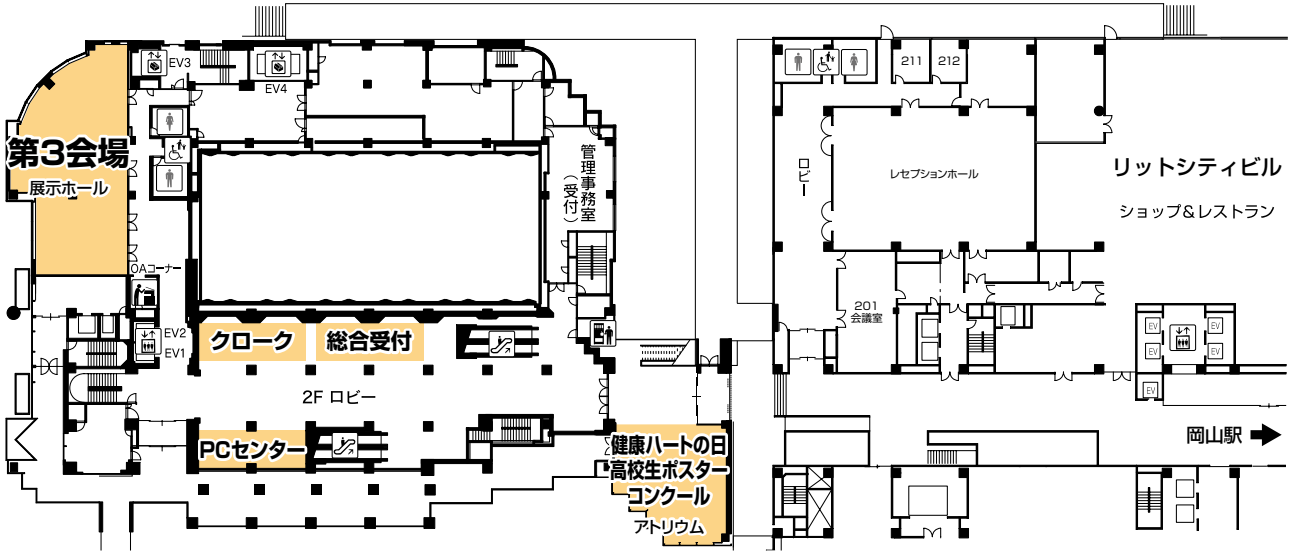

会場案内図

2nd Floor