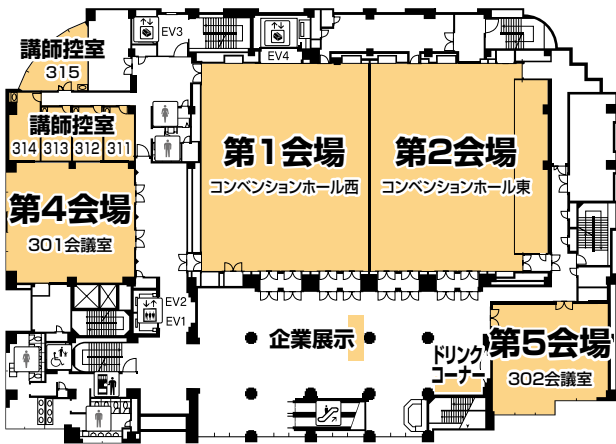

会場案内図

2nd Floor

3rd Floor

4th Floor