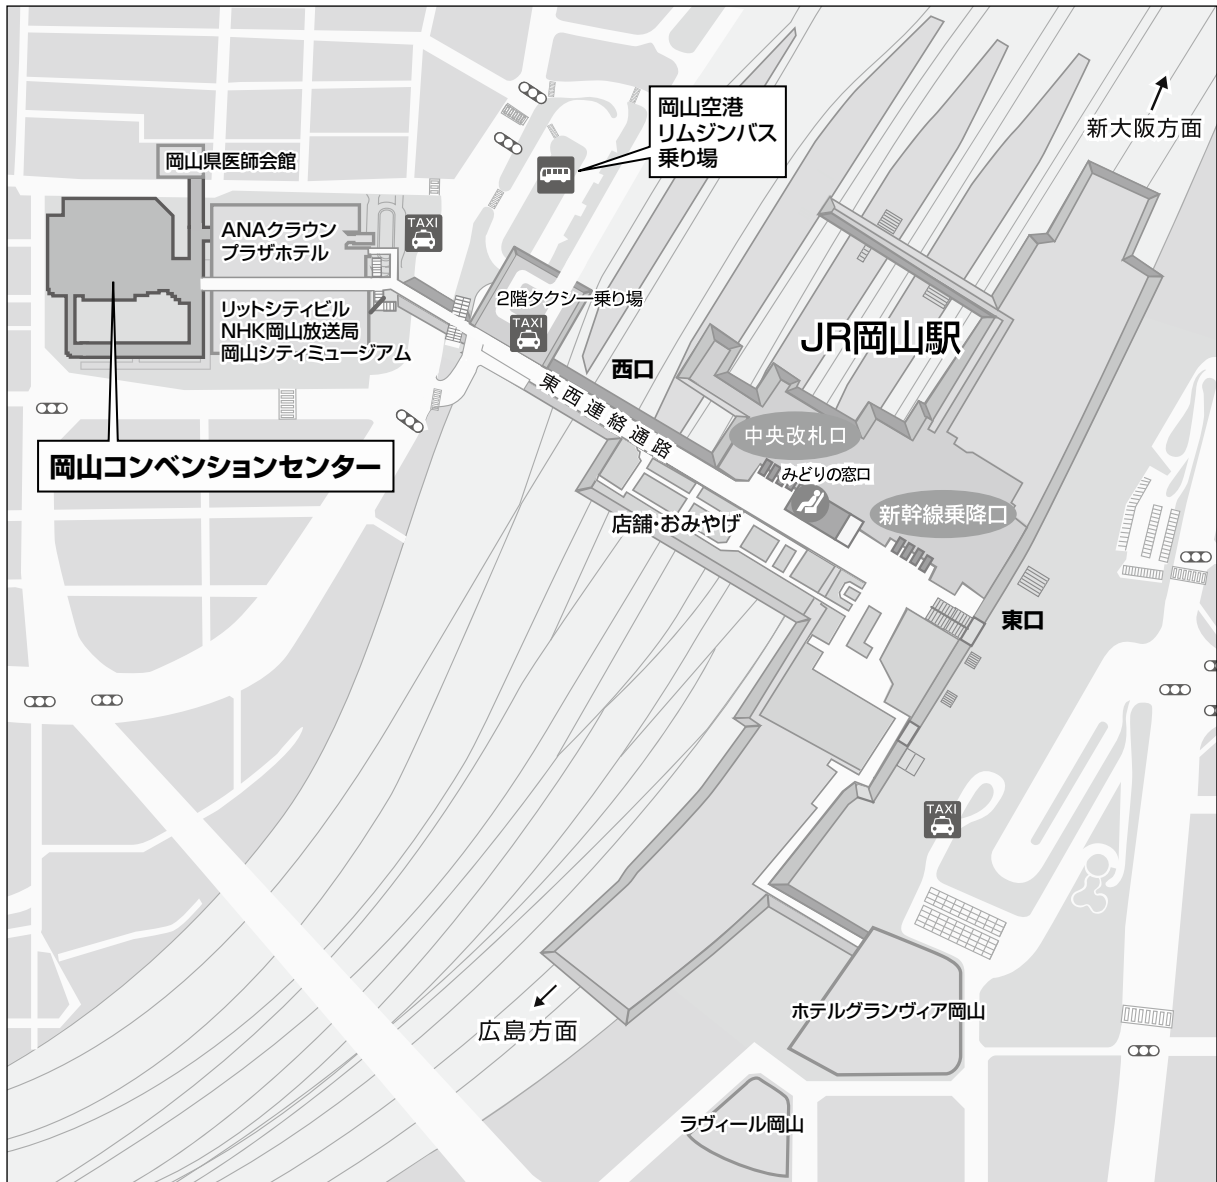

# 交通のご案内

## ■ JRでお越しの方

JR岡山駅中央改札口から徒歩約3分

## ■ お車でお越しの方

岡山空港から約30分 岡山I.C.から約20分

## 駐車場について

当施設地下にはママカリパーキング(260台)、隣接してリットパーキング(270台)があります。また、近隣には西口パーキング(400台)もありますので、どうぞご利用ください。

※有料