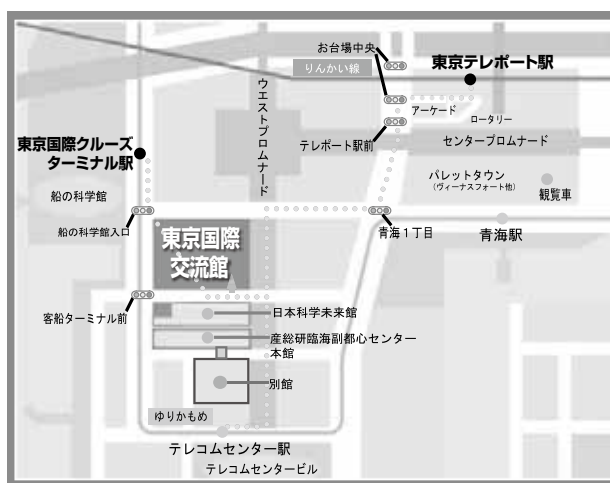

交通アクセス

電車をご利用の場合

- ・ ゆりかもめ (新橋駅⇄豊洲駅)
「東京国際クルーズターミナル」東口より徒歩約3分
- ・ りんかい線 (新木場駅⇄大崎駅)
「東京テレポート」B出口より徒歩約15分

バスをご利用の場合

- ・ 東京メトロ有楽町線豊洲駅より 都営バス
海01 (門前仲町~東京テレポート駅前)
「東京国際クルーズターミナル駅前」下車
- ・ りんかい線東京テレポート駅より 都営バス
波01 (東京テレポート駅前~ 中央防波堤)
「東京国際クルーズターミナル駅前」下車

交通案内

会場案内図

4F

3F

1F