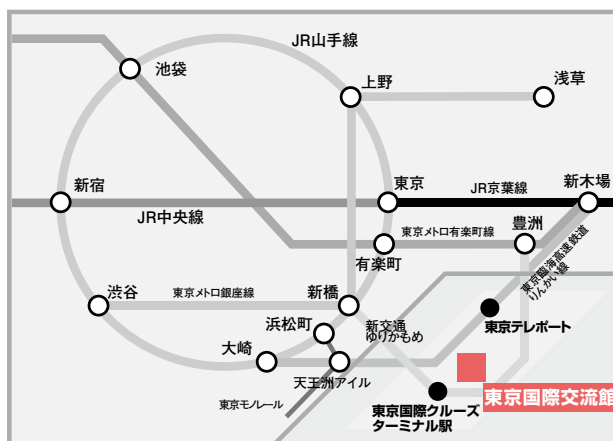

交通アクセス

電車をご利用の場合

- ・ ゆりかもめ (新橋駅⇄豊洲駅)
「東京国際クルーズターミナル」東口より徒歩約3分
- ・ りんかい線 (新木場駅⇄大崎駅)
「東京テレポート」B出口より徒歩約15分

バスをご利用の場合

- ・ 東京メトロ有楽町線豊洲駅より 都営バス
海01 (門前仲町~東京テレポート駅前)
「東京国際クルーズターミナル駅前」下車
- ・ りんかい線東京テレポート駅より 都営バス
波01 (東京テレポート駅前~ 中央防波堤)
「東京国際クルーズターミナル駅前」下車

交通案内

会場案内図

4F

3F

1F