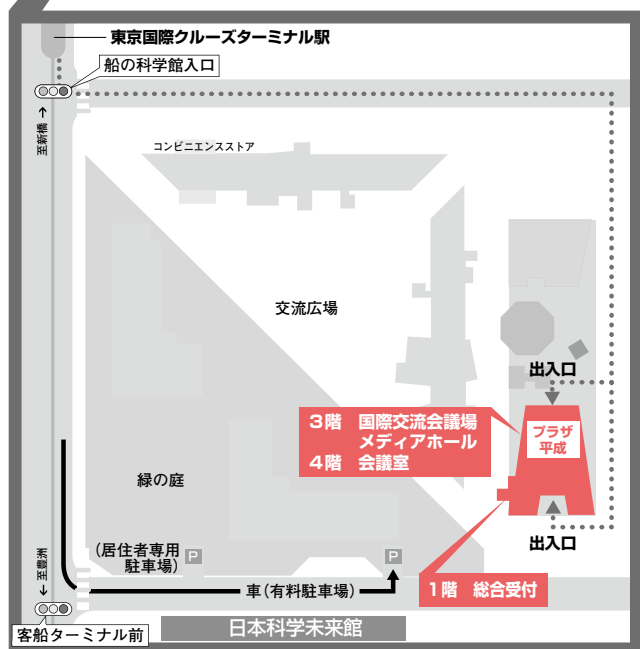

交通アクセス

電車をご利用の場合

- ・ ゆりかもめ (新橋駅⇄豊洲駅)
「東京国際クルーズターミナル」東口より徒歩約3分
- ・ りんかい線 (新木場駅⇄大崎駅)
「東京テレポート」B出口より徒歩約15分

バスをご利用の場合

- ・ 東京メトロ有楽町線豊洲駅より 都営バス
海01 (門前仲町~東京テレポート駅前)
「東京国際クルーズターミナル駅前」下車
- ・ りんかい線東京テレポート駅より 都営バス
波01 (東京テレポート駅前~ 中央防波堤)
「東京国際クルーズターミナル駅前」下車

交通案内

会場案内図

4F

3F

1F