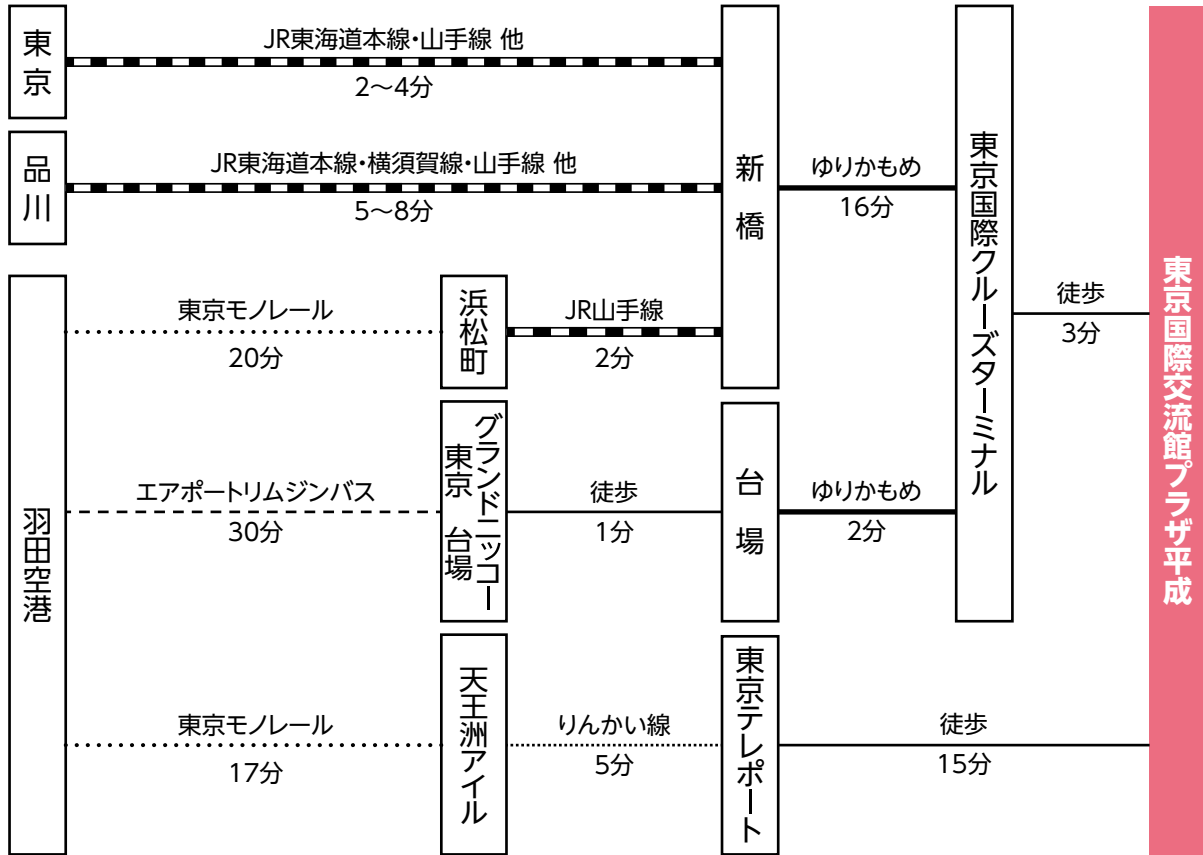

交通アクセス

電車をご利用の場合

- ・ ゆりかもめ (新橋駅⇄豊洲駅)
「東京国際クルーズターミナル」東口より徒歩約3分
- ・ りんかい線 (新木場駅⇄大崎駅)
「東京テレポート」B出口より徒歩約15分

バスをご利用の場合

- ・ 東京メトロ有楽町線豊洲駅より 都営バス
海01 (門前仲町~東京テレポート駅前)
「東京国際クルーズターミナル駅前」下車
- ・ りんかい線東京テレポート駅より 都営バス
波01 (東京テレポート駅前~ 中央防波堤)
「東京国際クルーズターミナル駅前」下車

交通案内

会場案内図

4F

3F

1F