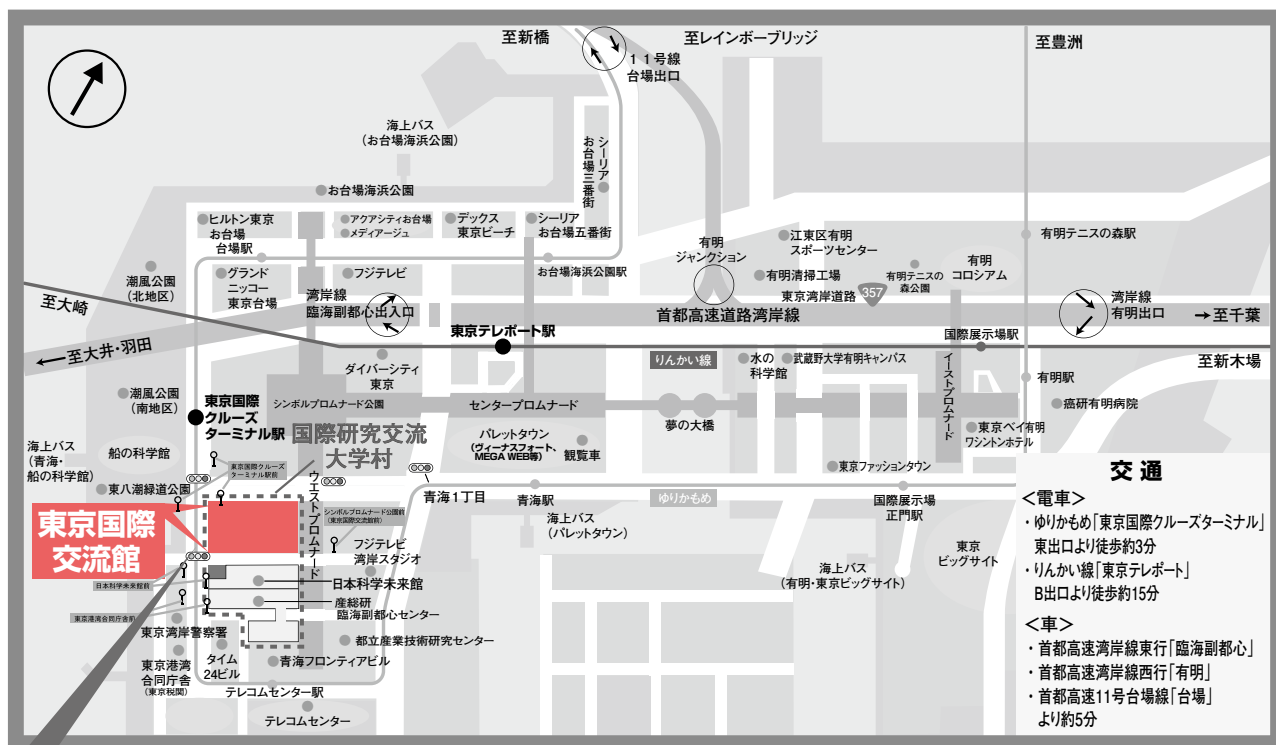

交通アクセス

電車をご利用の場合

- ・ ゆりかもめ (新橋駅⇄豊洲駅)
「東京国際クルーズターミナル」東口より徒歩約3分
- ・ りんかい線 (新木場駅⇄大崎駅)
「東京テレポート」B出口より徒歩約15分

バスをご利用の場合

- ・ 東京メトロ有楽町線豊洲駅より 都営バス
海01 (門前仲町~東京テレポート駅前)
「東京国際クルーズターミナル駅前」下車
- ・ りんかい線東京テレポート駅より 都営バス
波01 (東京テレポート駅前~ 中央防波堤)
「東京国際クルーズターミナル駅前」下車

交通案内

会場案内図

4F

3F

1F