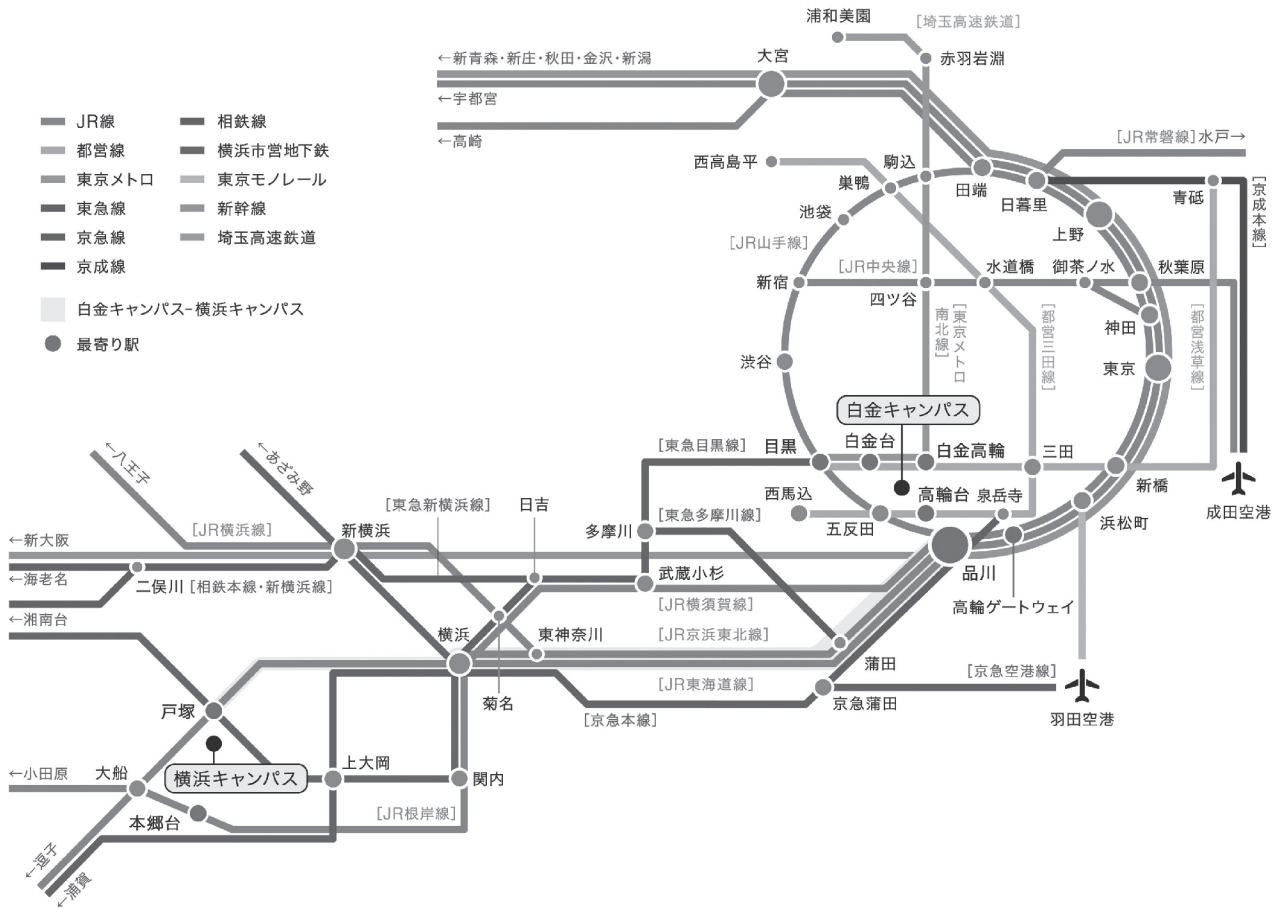

# 会場アクセス

## 品川駅から

[JR山手線/京浜東北線/東海道線/上野東京ライン/横須賀線/東海道新幹線/京浜急行線]  
高輪口より都営バス「目黒駅前」行きに乗り、  
「明治学院前」下車(乗車約6分)  
※徒歩約17分

## 目黒駅から

[JR山手線/東急目黒線/東京メトロ南北線/都営地下鉄三田線]  
東口より都営バス「大井競馬場前」行きに乗り、  
「明治学院前」下車(乗車約6分)  
※徒歩約20分

## 白金台駅から

[東京メトロ南北線/都営地下鉄三田線]  
2番出口(白金高輪側/エレベーター有)より徒歩約7分