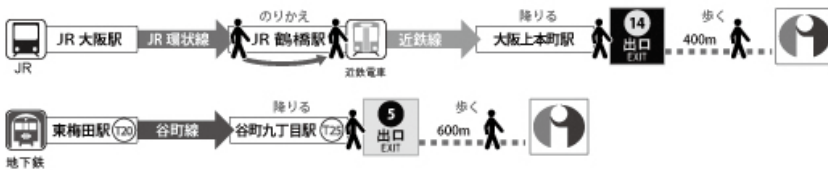

大阪(うめだ)から約40分