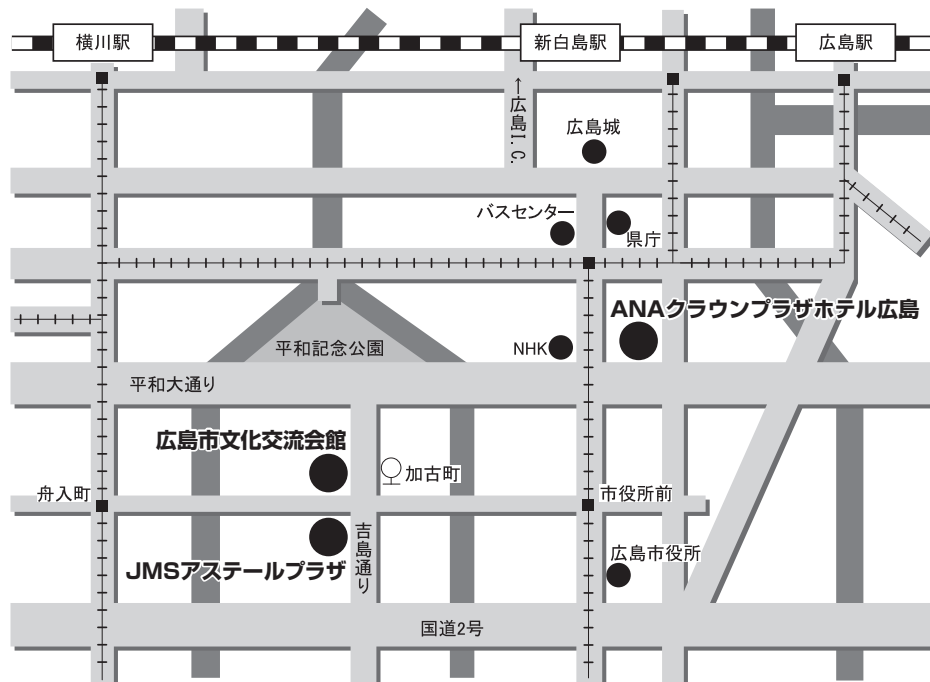

会場アクセス

JMS アステールプラザ
広島市文化交流会館

JMS アステールプラザ

〒730-0812 広島県広島市中区加古町4番17号

広島市文化交流会館

〒730-8787 広島県広島市中区加古町3-3

<JR 広島駅から>

【市内電車利用の場合】

広島港行（紙屋町経由）—市役所前下車（600m）

江波行—舟入町下車（400m）

【バス利用の場合】

広島バス 24号路線

吉島営業所行または吉島病院行—加古町下車（200m）

【タクシー利用の場合】

約15分

※新幹線口からのご乗車をお勧めします。

■情報交換会会場

ANA クラウンプラザホテル広島

〒730-0037 広島県広島市中区中町7-20