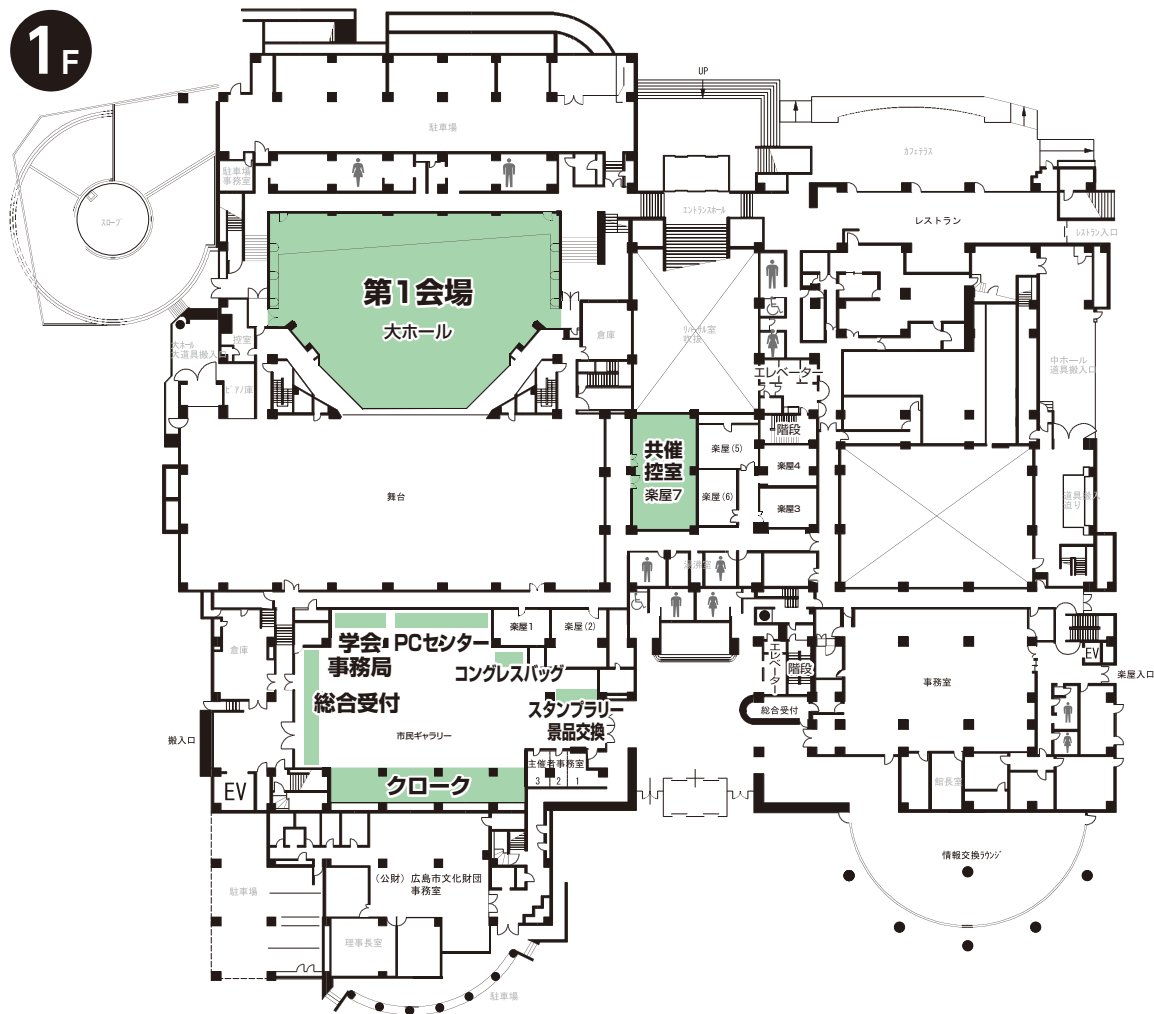

# 会場のご案内

## JMS アステールプラザ

2F

※JMS アステールプラザ2Fの第1～3会場へは、1F市民ギャラリー（総合受付、PCセンター、クローク）からいったん外に出て中央階段を上がってください。

4F

5F

7F

※エレベーターが混み合っている際は、階段をご利用ください。

# 会場のご案内

広島市文化交流会館

2F

3F

4F