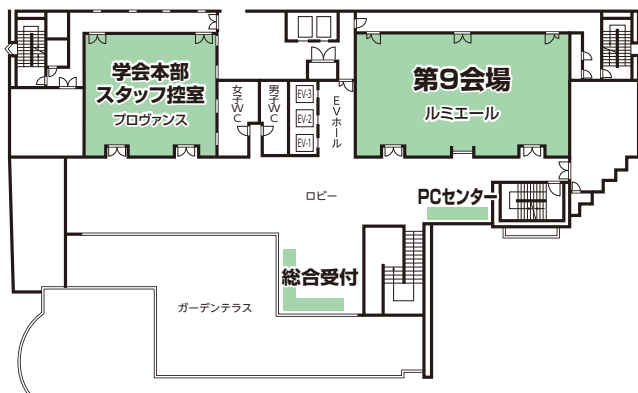

## JMS アステールプラザ

2F

※JMS アステールプラザ2Fの第1～3会場へは、1F市民ギャラリー（総合受付、PCセンター、クローク）からいったん外に出て中央階段を上がってください。

4F

5F

7F

※エレベーターが混み合っている際は、階段をご利用ください。

# 会場のご案内

広島市文化交流会館

2F

3F

4F