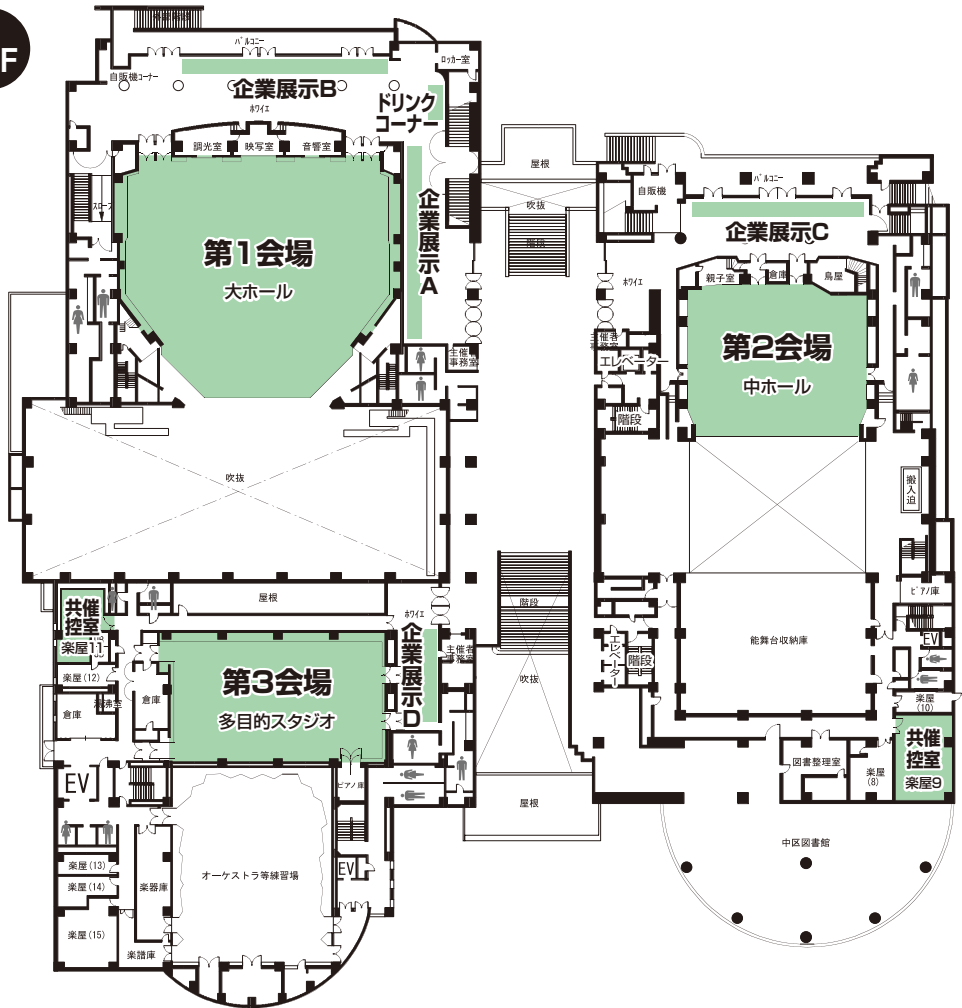

# 会場のご案内

## JMS アステールプラザ

2F

※JMS アステールプラザ2Fの第1～3会場へは、1F市民ギャラリー（総合受付、PCセンター、クローク）からいったん外に出て中央階段を上がってください。

4F

5F

7F

※エレベーターが混み合っている際は、階段をご利用ください。

# 会場のご案内

広島市文化交流会館

2F

3F

4F