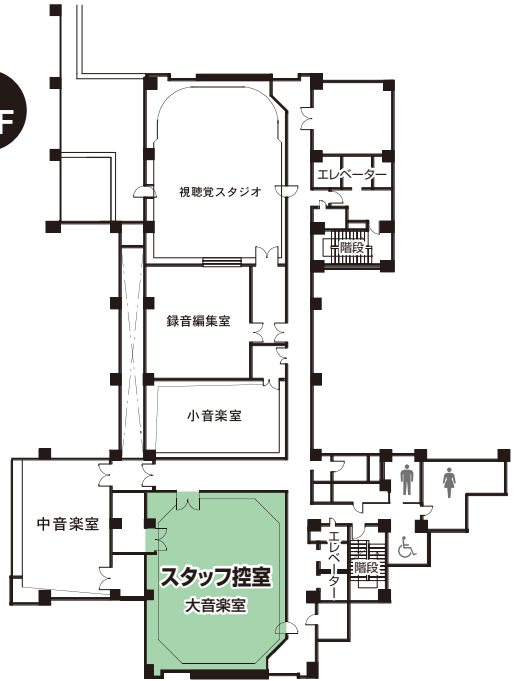

## JMS アステールプラザ

2F

※JMS アステールプラザ2Fの第1～3会場へは、1F市民ギャラリー（総合受付、PCセンター、クローク）からいったん外に出て中央階段を上がってください。

4F

5F

7F

※エレベーターが混み合っている際は、階段をご利用ください。

# 会場のご案内

広島市文化交流会館

2F

3F

4F