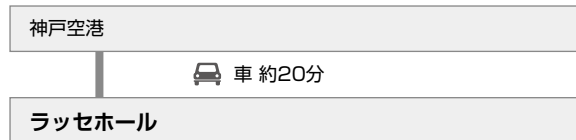

会場までのアクセス

電車をご利用の場合

- ・神戸市営地下鉄「県庁前駅」下車 400m
- ・JR・阪神「元町駅」下車 東改札口 北へ 700m
- ・JR・阪急・阪神・神戸市営地下鉄「三宮駅」下車 1.1km
- ・高速「花隈駅」下車 1.1km

空港をご利用の場合

空港から電車でお越しの方

空港から車でお越しの方

新幹線をご利用の場合

新幹線から電車でお越しの方