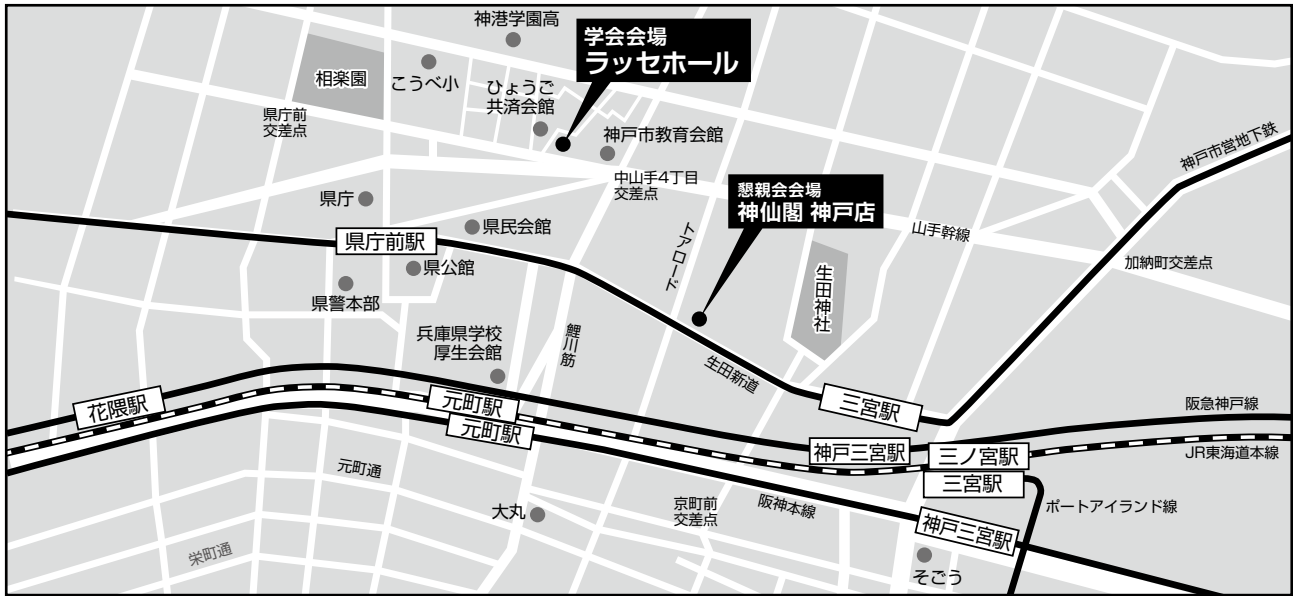

会場までのアクセス

電車をご利用の場合

- ・神戸市営地下鉄「県庁前駅」下車 400m
- ・JR・阪神「元町駅」下車 東改札口 北へ 700m
- ・JR・阪急・阪神・神戸市営地下鉄「三宮駅」下車 1.1km
- ・高速「花隈駅」下車 1.1km

空港をご利用の場合

空港から電車でお越しの方

空港から車でお越しの方

新幹線をご利用の場合

新幹線から電車でお越しの方

新幹線から車でお越しの方