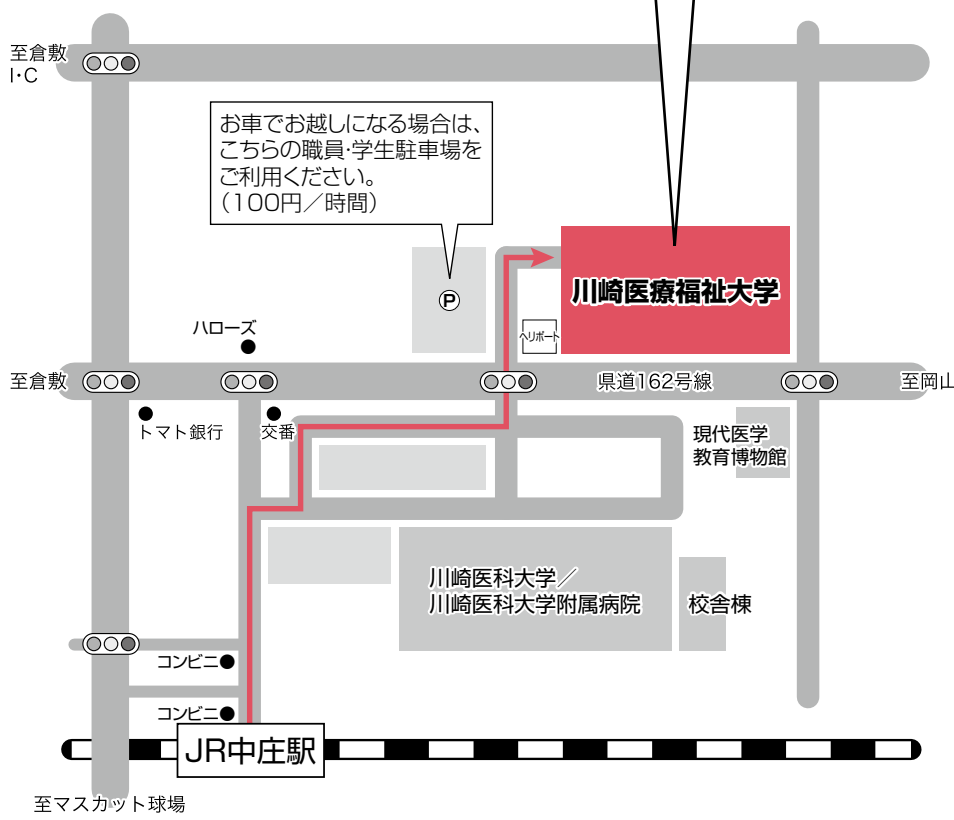

# 交通のご案内

お車でお越しになる場合は、こちらの職員・学生駐車場をご利用ください。  
※駐車は東側ゲートのみ  
入出庫可能です。  
(100円/時間)

- JR中庄駅から**
- 徒歩で約10分
  - タクシーで約3分
- 電車で**
- JR岡山駅からJR中庄駅まで約12分  
(山陽本線または伯備線)  
※特急・快速は停車しないので、ご注意ください。
  - ※新幹線をご利用の際は岡山駅で降車ください。  
新倉敷駅で降車されると大変不便です。
- お車で**
- 倉敷IC(山陽自動車道)から約10分
  - 早鳥IC(瀬戸中央自動車道)から約10分

# 会場のご案内

4F

講義棟

3F

講義棟

2F

講義棟