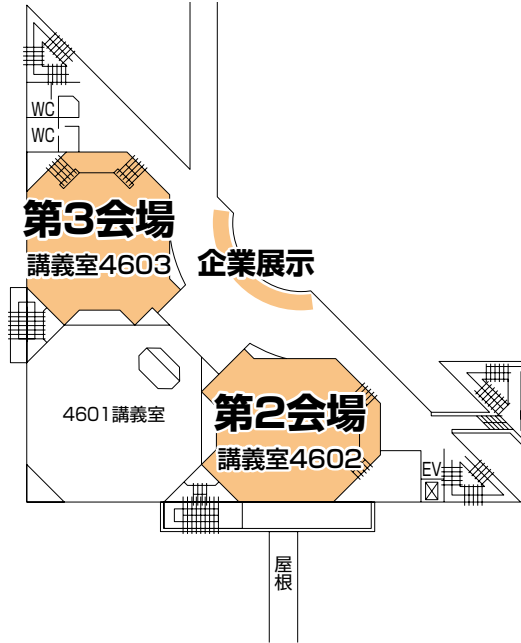

# 交通のご案内

お車でお越しになる場合は、こちらの職員・学生駐車場をご利用ください。  
※駐車は東側ゲートのみ  
入出庫可能です。  
(100円/時間)

- JR中庄駅から**
- 徒歩で約10分
  - タクシーで約3分
- 電車で**
- JR岡山駅からJR中庄駅まで約12分  
(山陽本線または伯備線)  
※特急・快速は停車しないので、ご注意ください。
  - ※新幹線をご利用の際は岡山駅で降車ください。  
新倉敷駅で降車されると大変不便です。
- お車で**
- 倉敷IC(山陽自動車道)から約10分
  - 早鳥IC(瀬戸中央自動車道)から約10分

# 会場のご案内

4F

講義棟

3F

講義棟

2F

講義棟