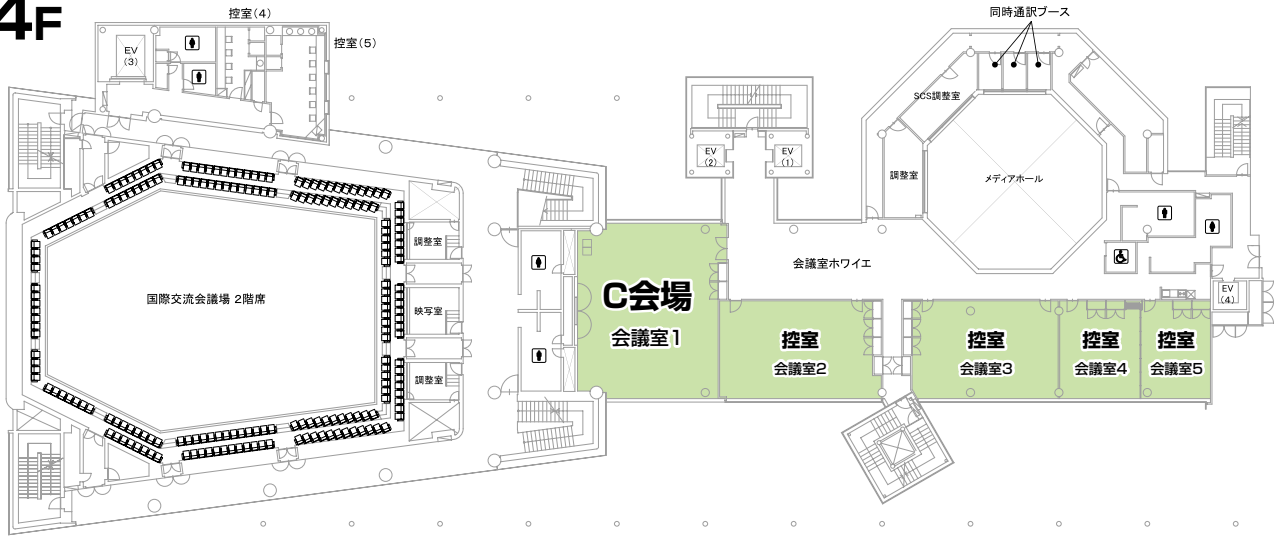

東京国際交流館プラザ平成

交通案内

- ### 交通
- <電車>**
- ゆりかもめ [東京国際クルーズターミナル] 東出口より徒歩約3分
 - りんかい線 [東京レポート] B出口より徒歩約15分
- <車>**
- 首都高速湾岸線東行 [臨海副都心]
 - 首都高速湾岸線西行 [有明]
 - 首都高速11号台場線 [台場] より約5分

会場案内

4F

3F

1F