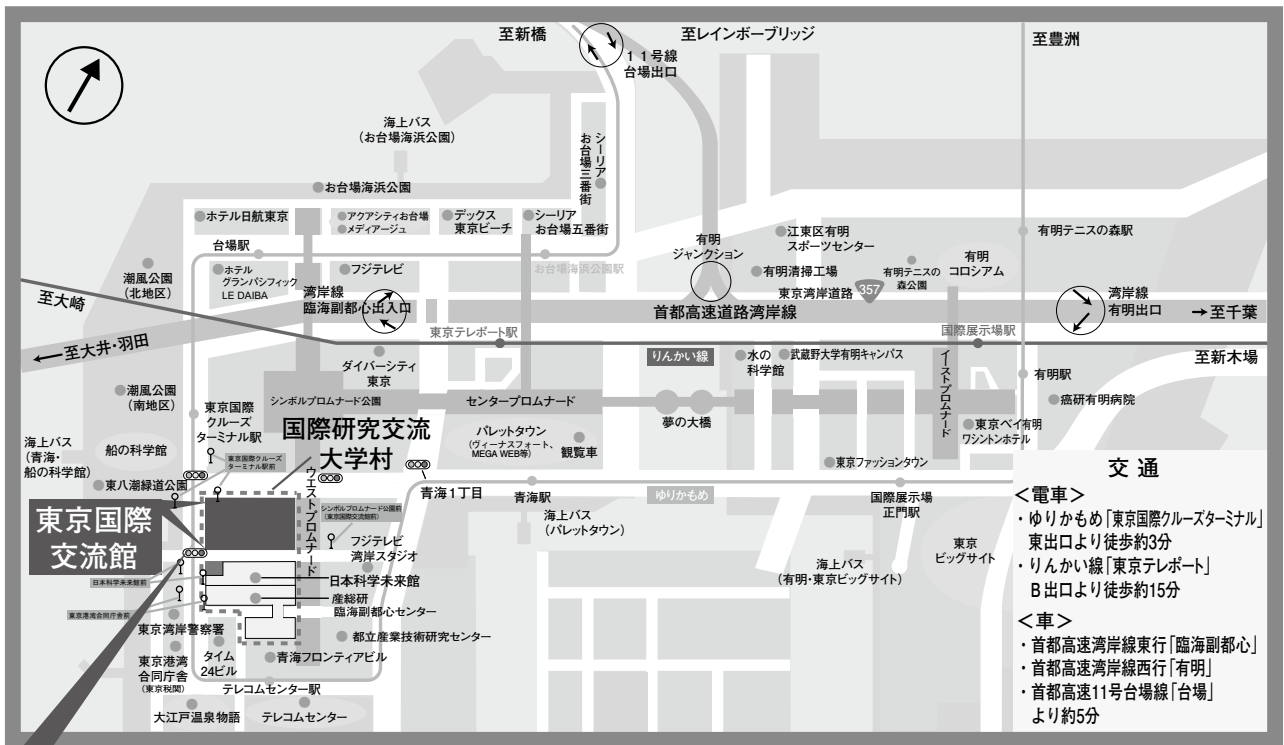

交通アクセス

電車をご利用の場合

- ・ゆりかもめ（新橋駅⇄豊洲駅）
「東京国際クルーズターミナル」東口より徒歩約3分
- ・りんかい線（新木場駅⇄大崎駅）
「東京テレポート」B出口より徒歩約15分

バスをご利用の場合

- ・東京メトロ有楽町線豊洲駅より 都営バス
海01（門前仲町～東京テレポート駅前）
「東京国際クルーズターミナル駅前」下車
- ・りんかい線東京テレポート駅より 都営バス
波01（東京テレポート駅前～中央防波堤）
「東京国際クルーズターミナル駅前」下車

東京国際交流館プラザ平成

交通案内

- ### 交通
- <電車>**
- ゆりかもめ [東京国際クルーズターミナル] 東出口より徒歩約3分
 - りんかい線 [東京レポート] B出口より徒歩約15分
- <車>**
- 首都高速湾岸線東行 [臨海副都心]
 - 首都高速湾岸線西行 [有明]
 - 首都高速11号台場線 [台場] より約5分

会場案内

4F

3F

1F