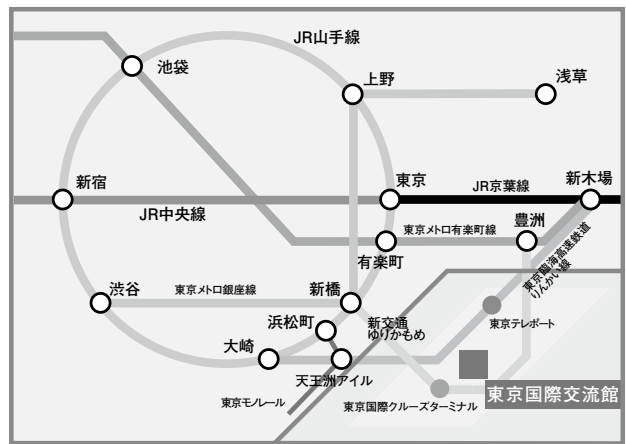

交通アクセス

電車をご利用の場合

- ・ゆりかもめ（新橋駅⇄豊洲駅）
「東京国際クルーズターミナル」東口より徒歩約3分
- ・りんかい線（新木場駅⇄大崎駅）
「東京テレポート」B出口より徒歩約15分

バスをご利用の場合

- ・東京メトロ有楽町線豊洲駅より 都営バス
海01（門前仲町～東京テレポート駅前）
「東京国際クルーズターミナル駅前」下車
- ・りんかい線東京テレポート駅より 都営バス
波01（東京テレポート駅前～中央防波堤）
「東京国際クルーズターミナル駅前」下車

東京国際交流館プラザ平成

交通案内

- ### 交通
- <電車>**
- ゆりかもめ [東京国際クルーズターミナル] 東出口より徒歩約3分
 - りんかい線 [東京レポート] B出口より徒歩約15分
- <車>**
- 首都高速湾岸線東行 [臨海副都心]
 - 首都高速湾岸線西行 [有明]
 - 首都高速11号台場線 [台場] より約5分

会場案内

4F

3F

1F