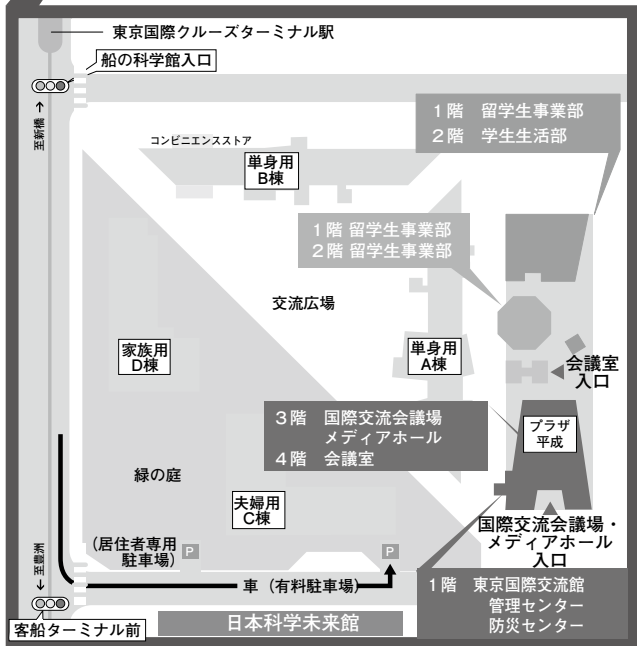

交通アクセス

電車をご利用の場合

- ・ゆりかもめ（新橋駅⇄豊洲駅）
「東京国際クルーズターミナル」東口より徒歩約3分
- ・りんかい線（新木場駅⇄大崎駅）
「東京テレポート」B出口より徒歩約15分

バスをご利用の場合

- ・東京メトロ有楽町線豊洲駅より 都営バス
海01（門前仲町～東京テレポート駅前）
「東京国際クルーズターミナル駅前」下車
- ・りんかい線東京テレポート駅より 都営バス
波01（東京テレポート駅前～中央防波堤）
「東京国際クルーズターミナル駅前」下車

東京国際交流館プラザ平成

交通案内

- ### 交通
- <電車>**
- ゆりかもめ [東京国際クルーズターミナル] 東出口より徒歩約3分
 - りんかい線 [東京レポート] B出口より徒歩約15分
- <車>**
- 首都高速湾岸線東行 [臨海副都心]
 - 首都高速湾岸線西行 [有明]
 - 首都高速11号台場線 [台場] より約5分

会場案内

4F

3F

1F