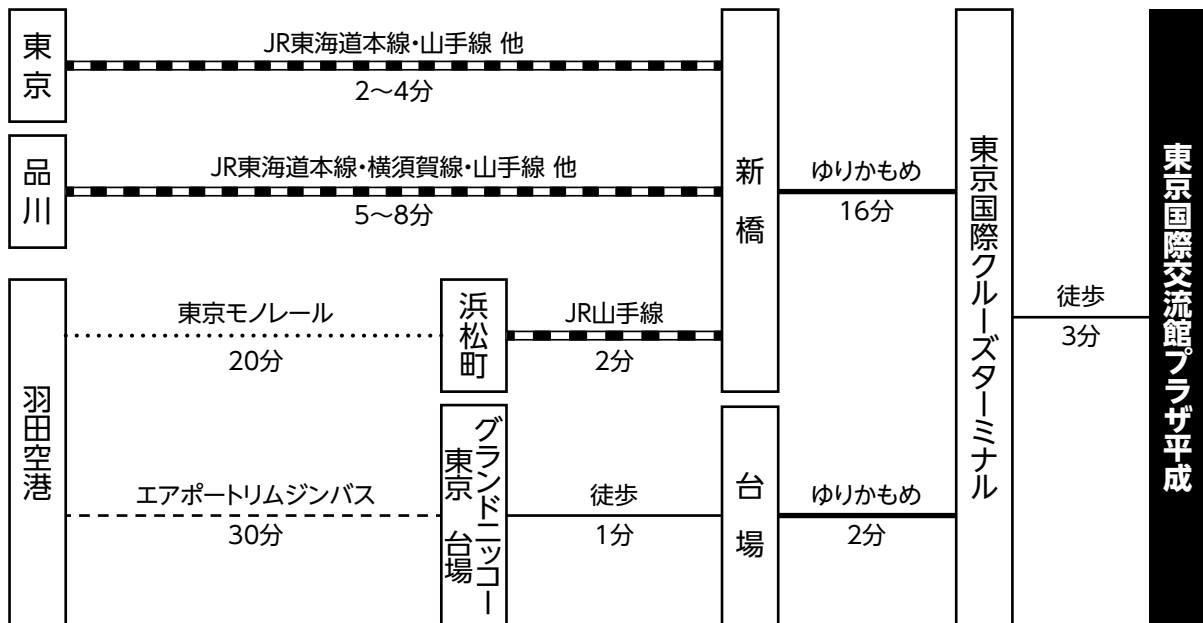

交通アクセス

電車をご利用の場合

- ・ゆりかもめ（新橋駅⇄豊洲駅）
「東京国際クルーズターミナル」東口より徒歩約3分
- ・りんかい線（新木場駅⇄大崎駅）
「東京テレポート」B出口より徒歩約15分

バスをご利用の場合

- ・東京メトロ有楽町線豊洲駅より 都営バス
海01（門前仲町～東京テレポート駅前）
「東京国際クルーズターミナル駅前」下車
- ・りんかい線東京テレポート駅より 都営バス
波01（東京テレポート駅前～中央防波堤）
「東京国際クルーズターミナル駅前」下車

東京国際交流館プラザ平成

交通案内

- ### 交通
- <電車>**
- ゆりかもめ [東京国際クルーズターミナル] 東出口より徒歩約3分
 - りんかい線 [東京レポート] B出口より徒歩約15分
- <車>**
- 首都高速湾岸線東行 [臨海副都心]
 - 首都高速湾岸線西行 [有明]
 - 首都高速11号台場線 [台場] より約5分

会場案内

4F

3F

1F