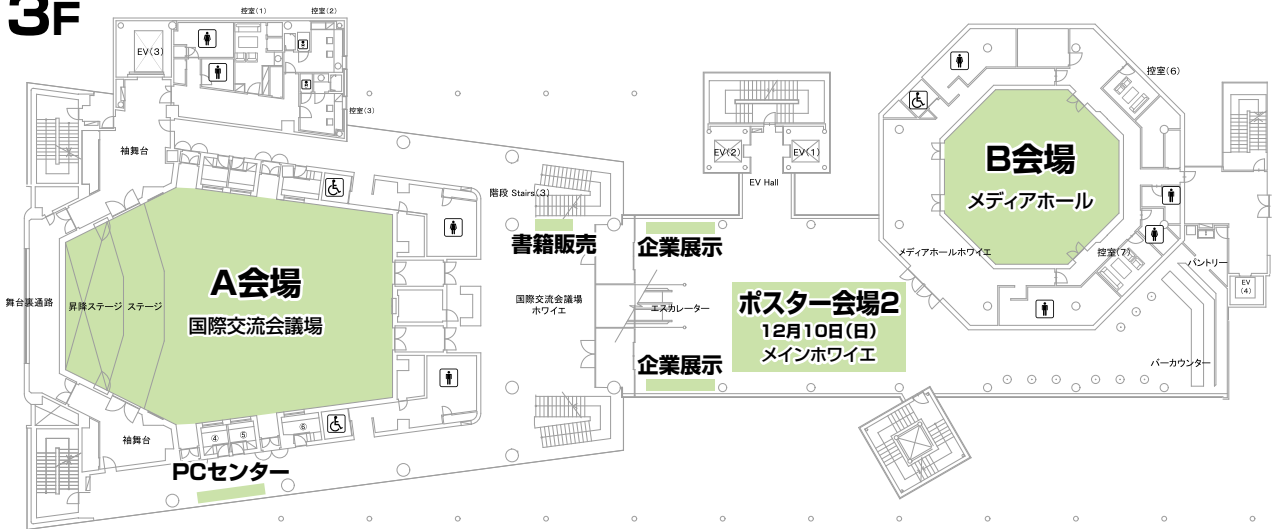

東京国際交流館プラザ平成

交通案内

- ### 交通
- <電車>**
- ゆりかもめ [東京国際クルーズターミナル] 東出口より徒歩約3分
 - りんかい線 [東京レポート] B出口より徒歩約15分
- <車>**
- 首都高速湾岸線東行 [臨海副都心]
 - 首都高速湾岸線西行 [有明]
 - 首都高速11号台場線 [台場] より約5分

会場案内

4F

3F

1F