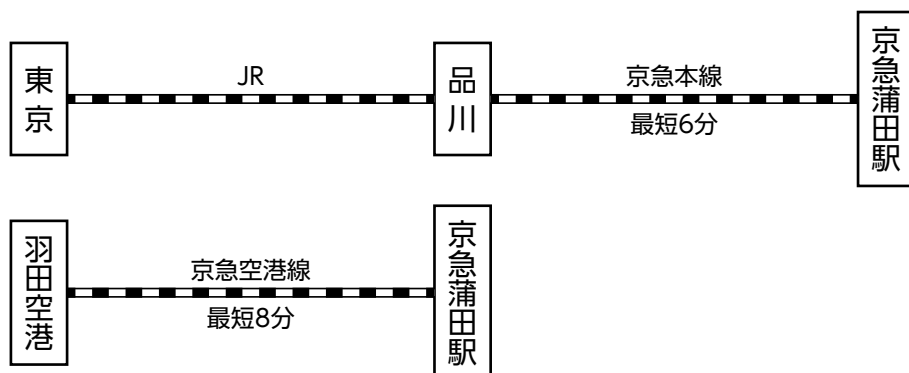

交通案内

●電車をご利用の場合

京浜急行「京急蒲田駅」東口から徒歩約3分

JR「蒲田駅」東口から徒歩約13分

●車をご利用の場合

首都高速羽田線

[下り線] 鈴ヶ森ランプを出て一つ目の信号を右折、国道15号線(第一京浜)を左折して川崎方面へ(約10分)

[上下線] 羽田ランプを出て環状八号線(環八通り)を蒲田方面へ(約10分)