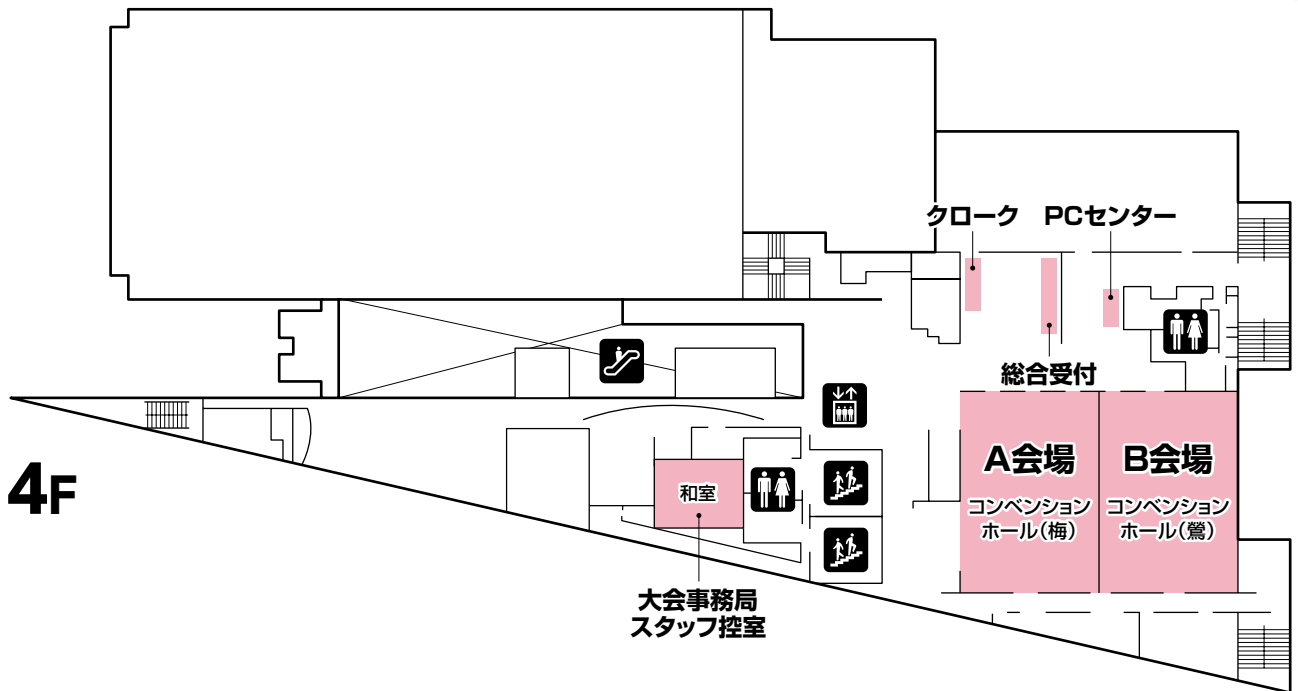

交通案内

●電車をご利用の場合

京浜急行「京急蒲田駅」東口から徒歩約3分

JR「蒲田駅」東口から徒歩約13分

●車をご利用の場合

首都高速羽田線

[下り線] 鈴ヶ森ランプを出て一つ目の信号を右折、国道15号線(第一京浜)を左折して川崎方面へ(約10分)

[上下線] 羽田ランプを出て環状八号線(環八通り)を蒲田方面へ(約10分)

●駐車場について

駐車場は有料です。

駐車できる台数に限りがありますので、可能な限り公共交通機関をご利用ください。

会場案内

会場案内

2F

1F