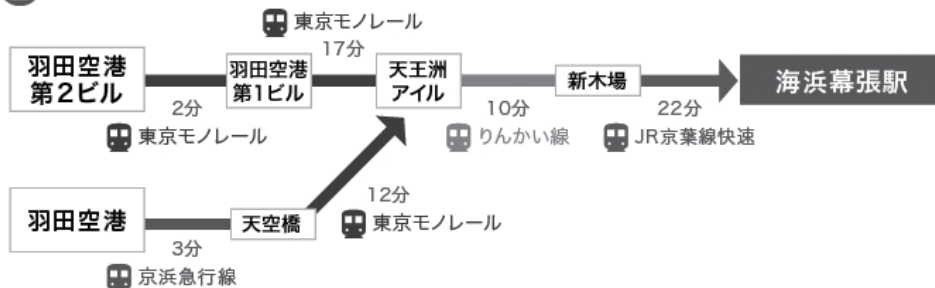

交通アクセス

■東京から電車でご来場の場合

🚉 京葉線経由

🚉🚌 総武快速線経由 (幕張本郷駅～路線バス)

■空港から電車でご来場の場合

🚉 京葉線経由 (海浜幕張駅～徒歩)

会場周辺のご案内

会場案内

1F

2F

会場案内

3F