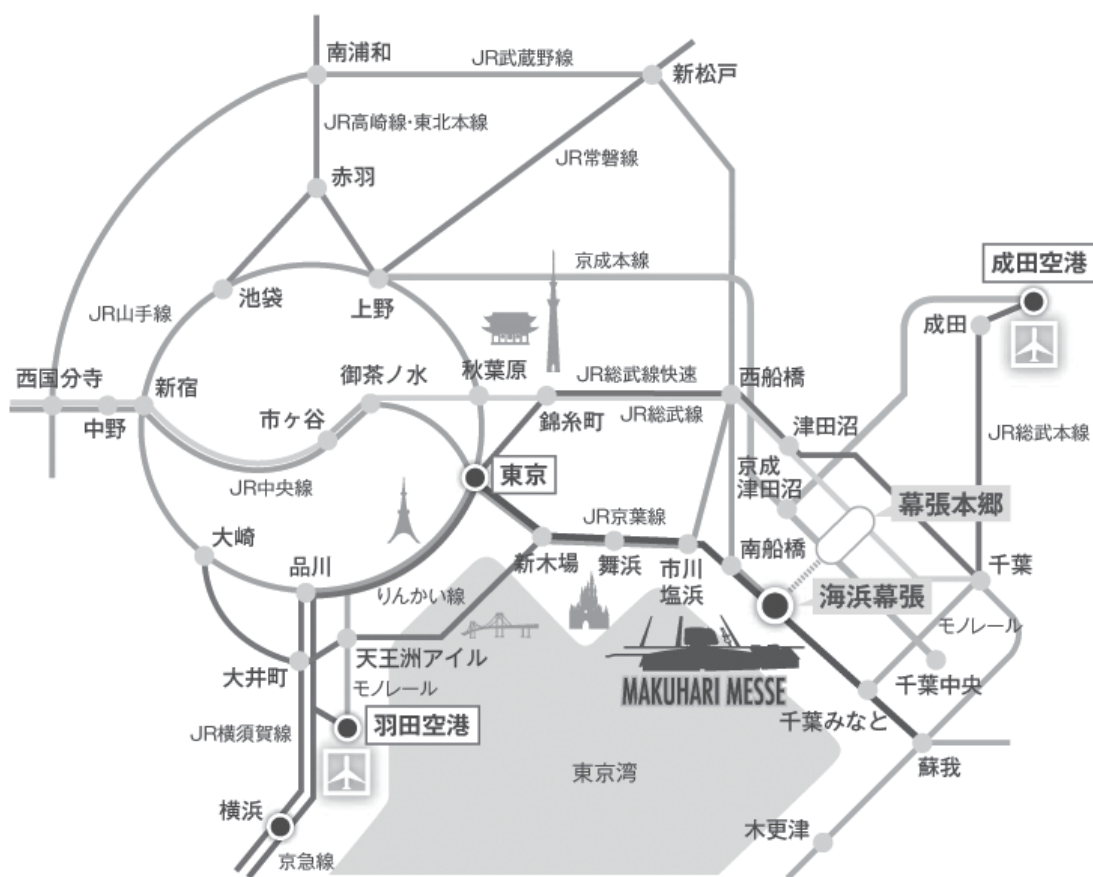

交通アクセス

■東京から電車でご来場の場合

🚉 京葉線経由

🚉🚌 総武快速線経由 (幕張本郷駅～路線バス)

■空港から電車でご来場の場合

🚉 京葉線経由 (海浜幕張駅～徒歩)

会場周辺のご案内

会場案内

1F

2F

会場案内

3F