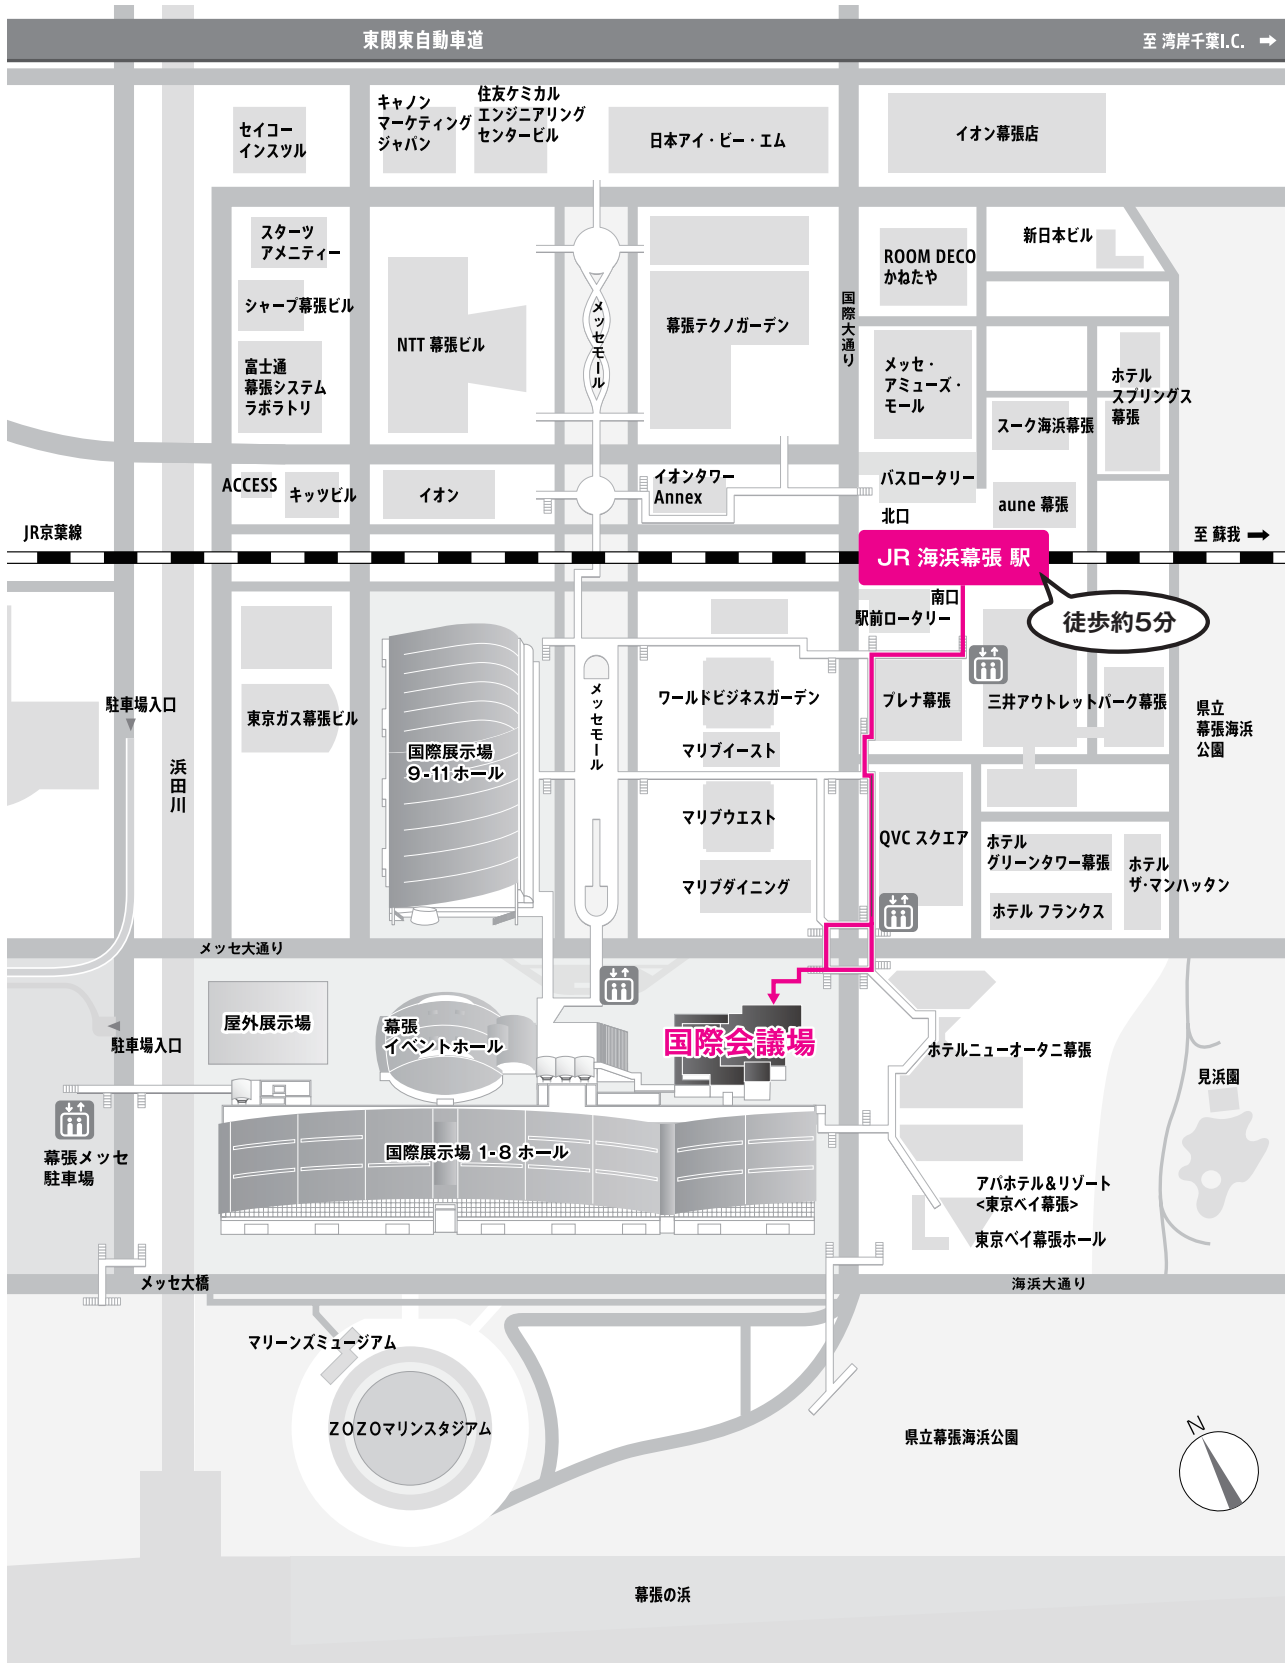

交通アクセス

■東京から電車でご来場の場合

🚉 京葉線経由

🚉🚌 総武快速線経由 (幕張本郷駅～路線バス)

■空港から電車でご来場の場合

🚉 京葉線経由 (海浜幕張駅～徒歩)

会場周辺のご案内

会場案内

1F

2F

会場案内

3F