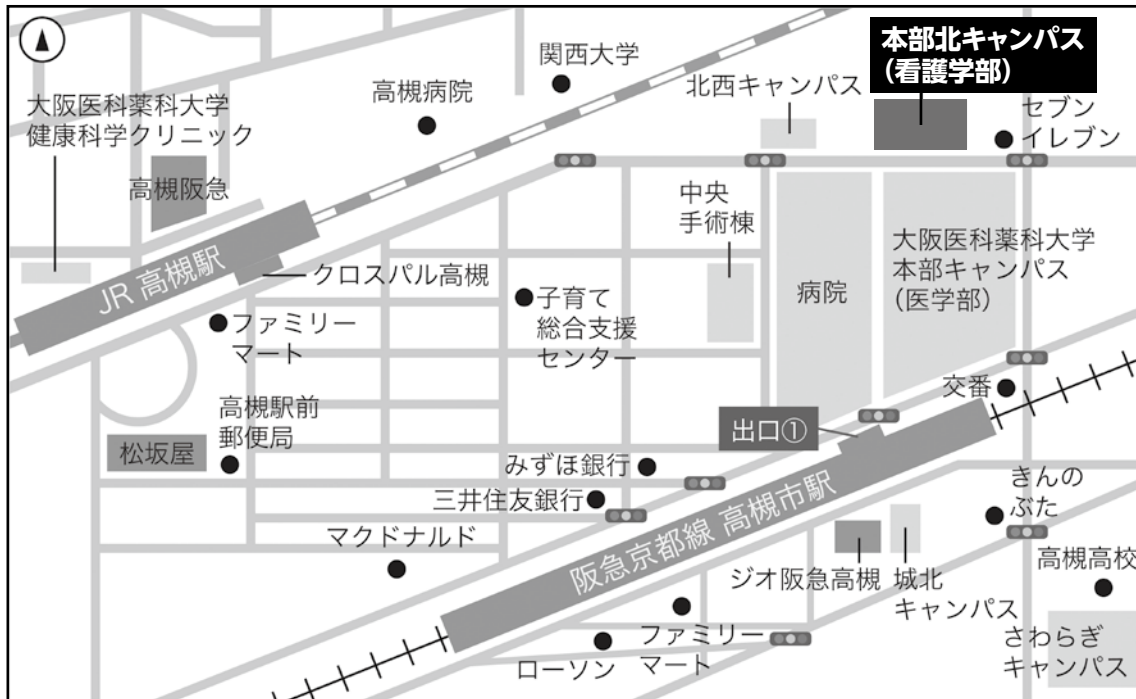

会場アクセス

JR東海道本線 (JR京都線) 「高槻」駅下車 南口より徒歩8分

阪急京都線 「高槻市」駅下車 出口1を出てキャンパス内を北へ徒歩4分

新幹線・飛行機でお越しの場合

会場案内図