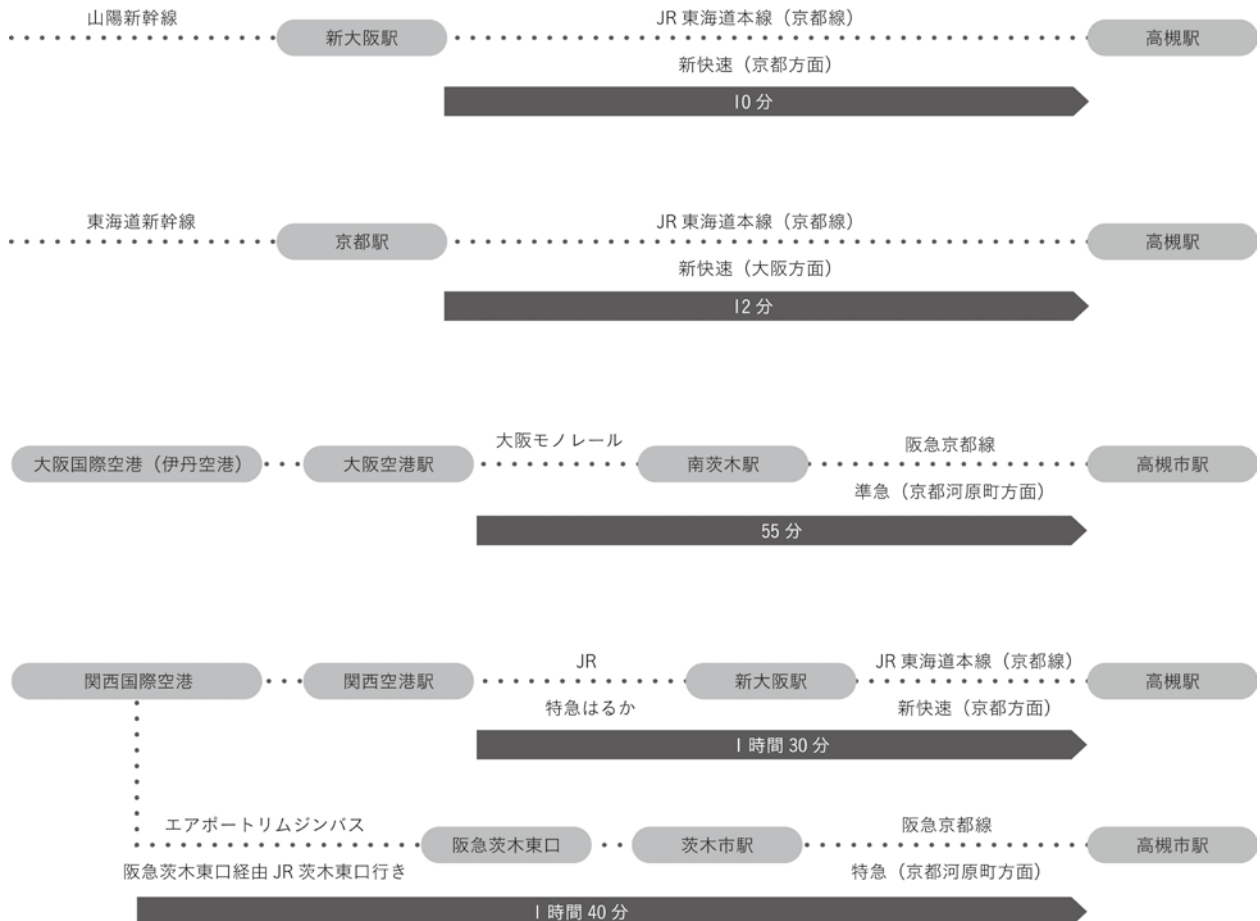

会場アクセス

JR東海道本線 (JR京都線) 「高槻」駅下車 南口より徒歩8分

阪急京都線 「高槻市」駅下車 出口1を出てキャンパス内を北へ徒歩4分

新幹線・飛行機でお越しの場合

会場案内図